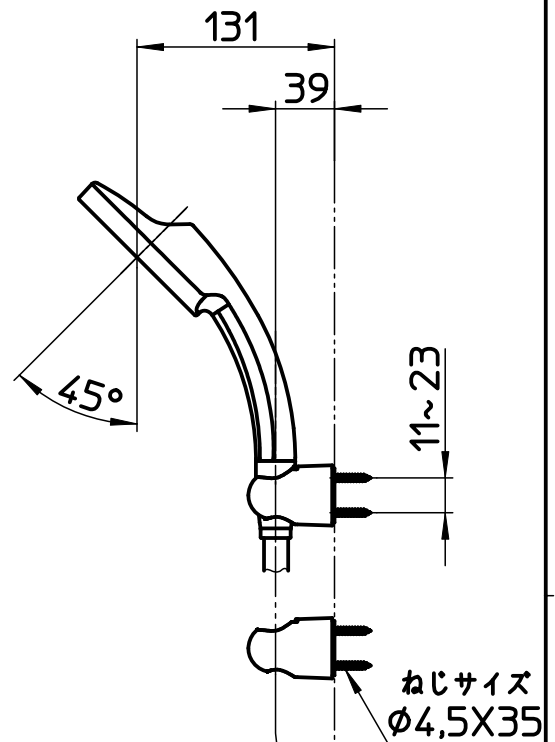

図番

ホース長さ1600

備考	JIS 吐水口は回転式(角度制限なし)						
品名	ツーパープデッキ シャワー混合栓	尺度	承認	検図	製図	設計	第三角法
品番	SK710S5-13	1:5	SANEI 株式会社