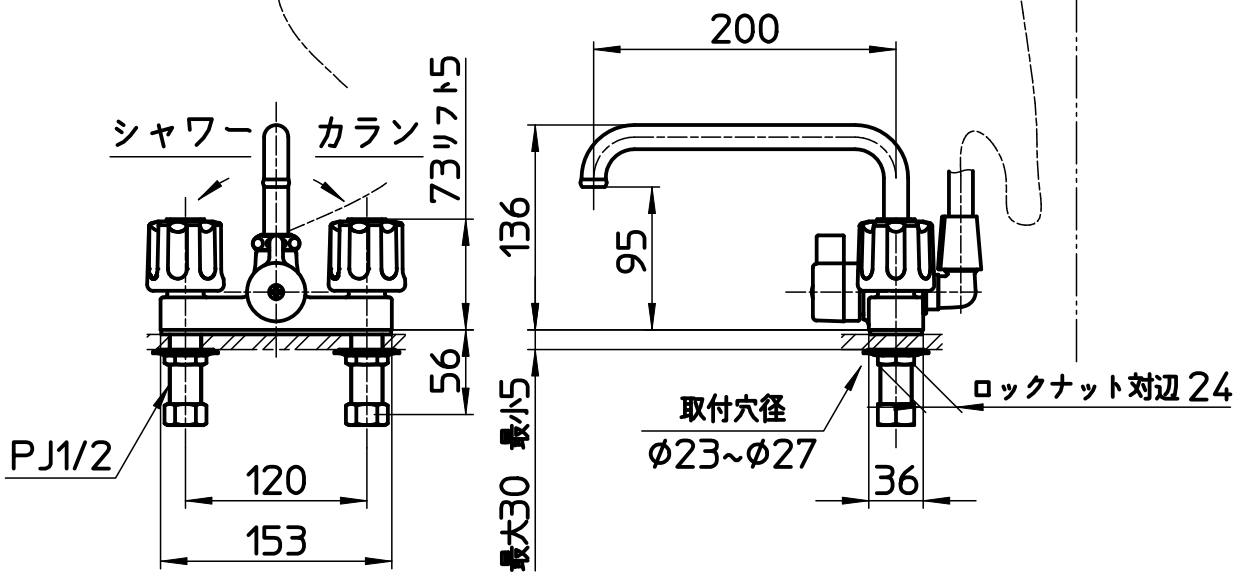

図番

ホース長さ1600

備考	JIS 吐水口は回転式(角度制限なし)						
品名	ツーパープデッキ シャワー混合栓	尺度	承認	検図	製図	設計	第三角法
品番	SK710S5-13	1:5	SANEI 株式会社