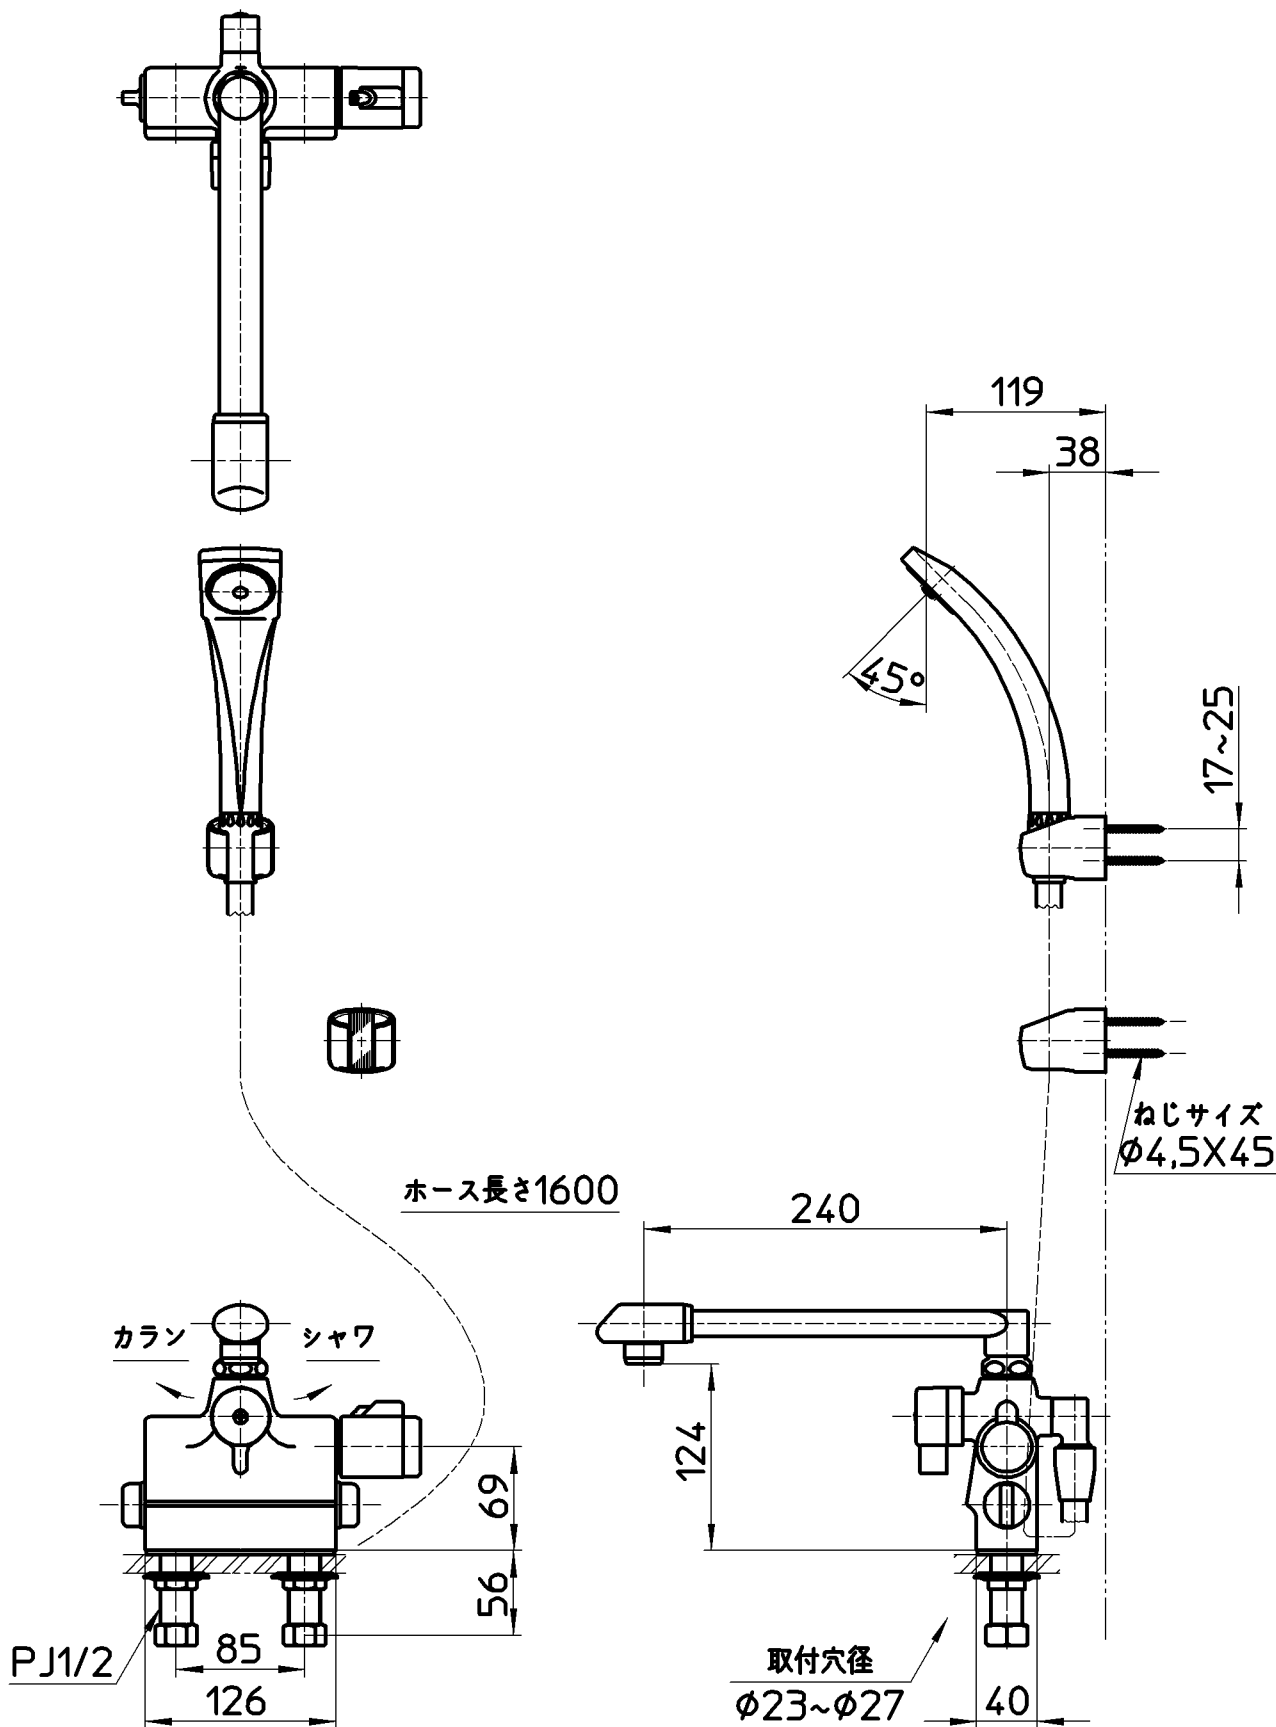

図番

備考	JIS 吐水口は回転式(角度制限なし)						
品名	サーモデッキシャワー混合栓	尺度	承認	検図	製図	設計	第三角法
品番	SK7800DK-13	1:5	安田	片岡	松山	阪口	株式会社 三栄水栓製作所
			13・3・7	13・3・7	13・3・7	96・7・	