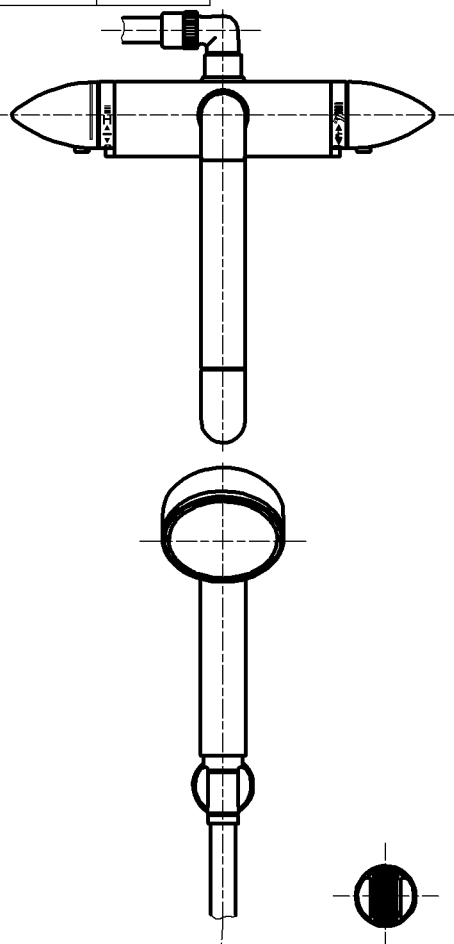

図番

ホース長さ1600

備考	JIS 吐水口は回転式(角度制限なし)						
品名	サーモデッキシャワー混合栓	尺度	承認	検図	製図	設計	第三角法
品番	SK78011DS9K-13	1:5	安岡 14・10・27	片岡 14・10・24	松山 14・10・24	片岡 09・4・13	株式会社 三栄水栓製作所