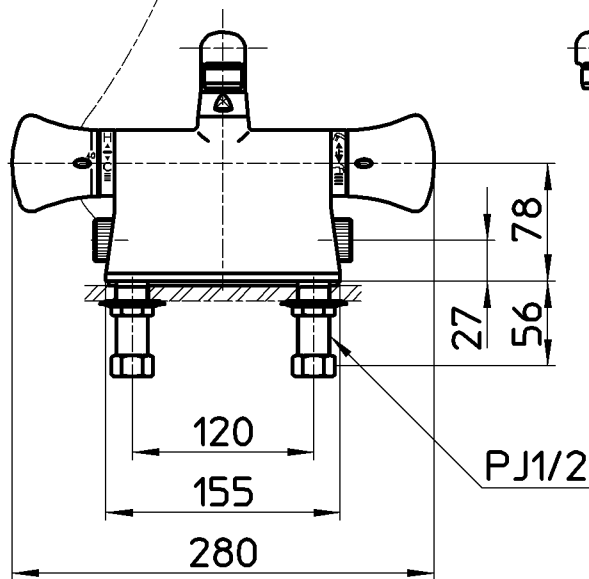

図番

ホース長さ1600

備考	JIS 吐水口は回転式(角度制限なし)						
品名	サーモデッキシャワー混合栓	尺度	承認	検図	製図	設計	第三角法
品番	SK78011DS9K-13	1:5	安岡 14・10・27	片岡 14・10・24	松山 14・10・24	片岡 09・4・13	株式会社 三栄水栓製作所