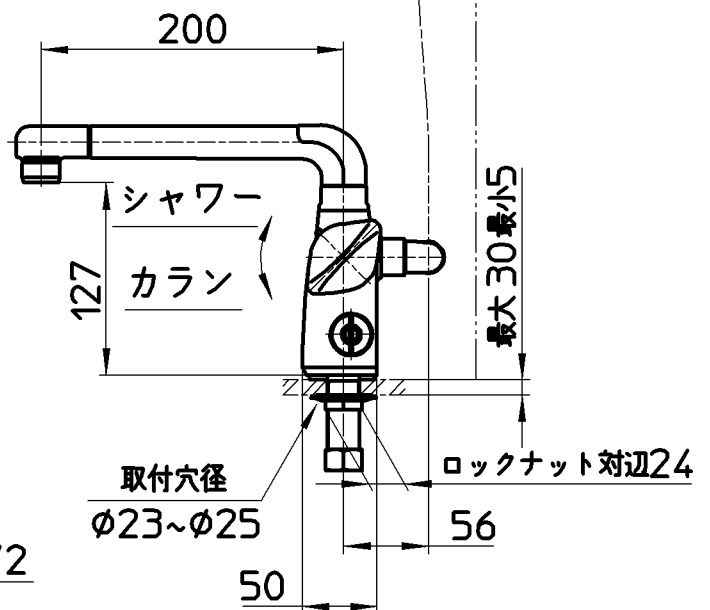

図番

ホース長さ1600

備考	JIS 吐水口は回転式(角度制限なし)						
品名	サーモデッキシャワー混合栓	尺度	承認	検図	製図	設計	第三角法
品番	SK78011DS9K-13	1:5	安岡 14・10・27	片岡 14・10・24	松山 14・10・24	片岡 09・4・13	株式会社 三栄水栓製作所