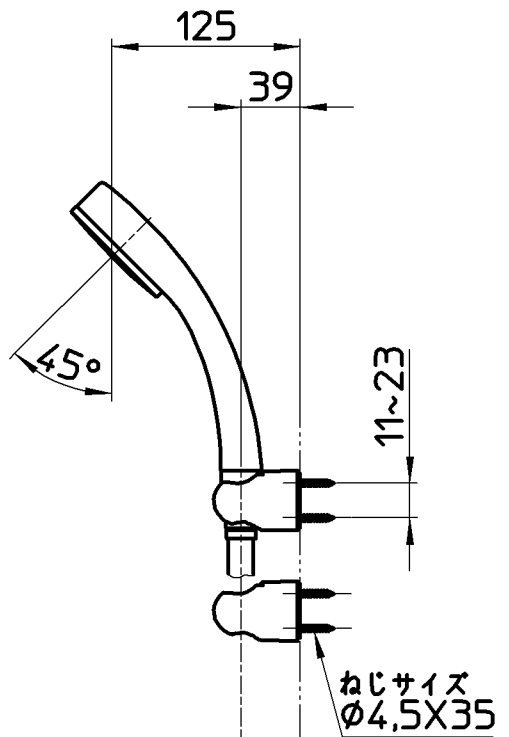

図番

ホース長さ1600

備考	JIS 吐水口は回転式(角度制限なし)						
品名	サーモデッキシャワー混合栓	尺度	承認	検図	製図	設計	第三角法
品番	SK78011DS9K-13	1:5	安岡 14・10・27	片岡 14・10・24	松山 14・10・24	片岡 09・4・13	株式会社 三栄水栓製作所