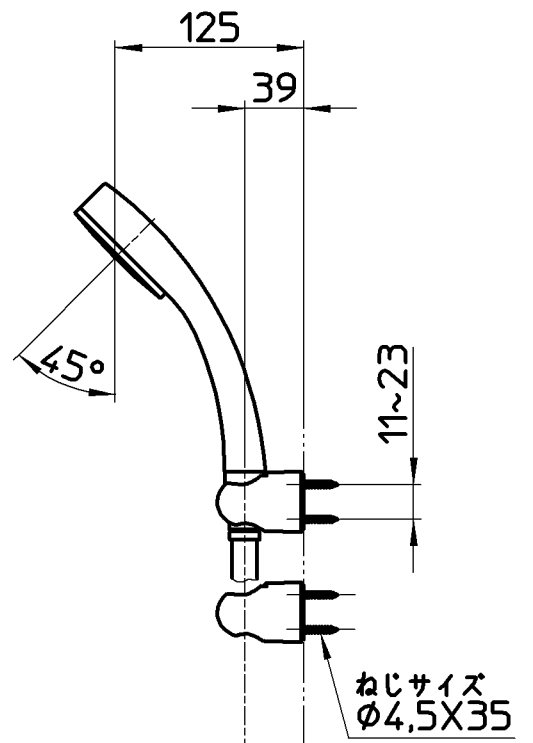

図番

ホース長さ1600

備考	JIS 吐水口は回転式(角度制限なし)						
品名	サーモデッキシャワー-混合栓	尺度	承認	検図	製図	設計	第三角法
品番	SK7801DS9-13	1:5	安岡	片岡	松山	片岡	株式会社 三栄水栓製作所
			14・10・27	14・10・24	14・10・24	09・4・13	