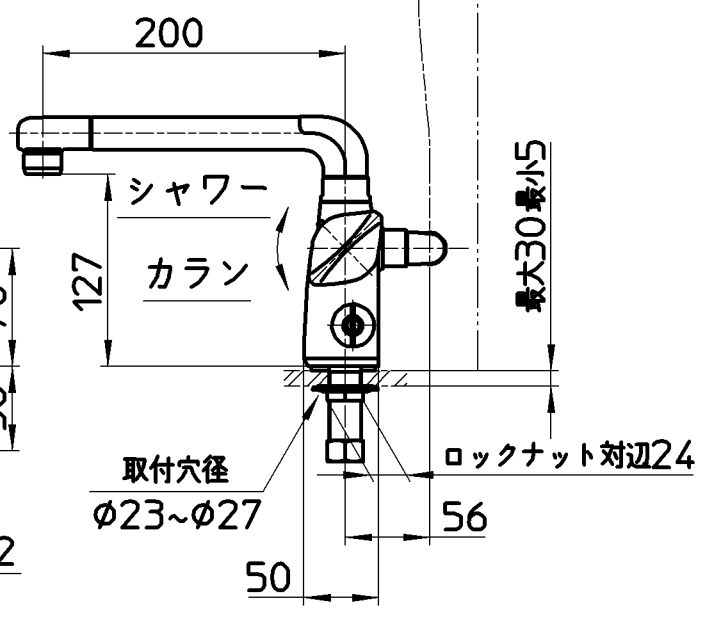

図番

ホース長さ1600

備考	JIS 吐水口は回転式(角度制限なし)						
品名	サーモデッキシャワー-混合栓	尺度	承認	検図	製図	設計	第三角法
品番	SK7801DS9-13	1:5	安岡	片岡	松山	片岡	株式会社 三栄水栓製作所
			14・10・27	14・10・24	14・10・24	09・4・13	