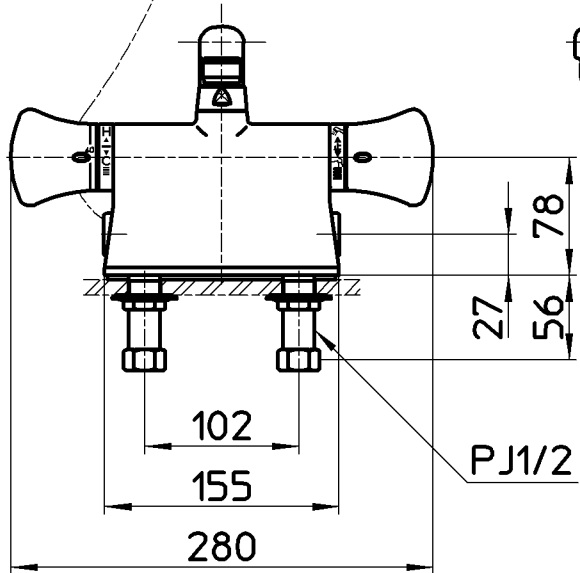

図番

ホース長さ1600

備考	JIS 吐水口は回転式(角度制限なし)						
品名	サーモデッキシャワー-混合栓	尺度	承認	検図	製図	設計	第三角法
品番	SK7801DS9-13	1:5	安岡	片岡	松山	片岡	株式会社 三栄水栓製作所
			14・10・27	14・10・24	14・10・24	09・4・13	