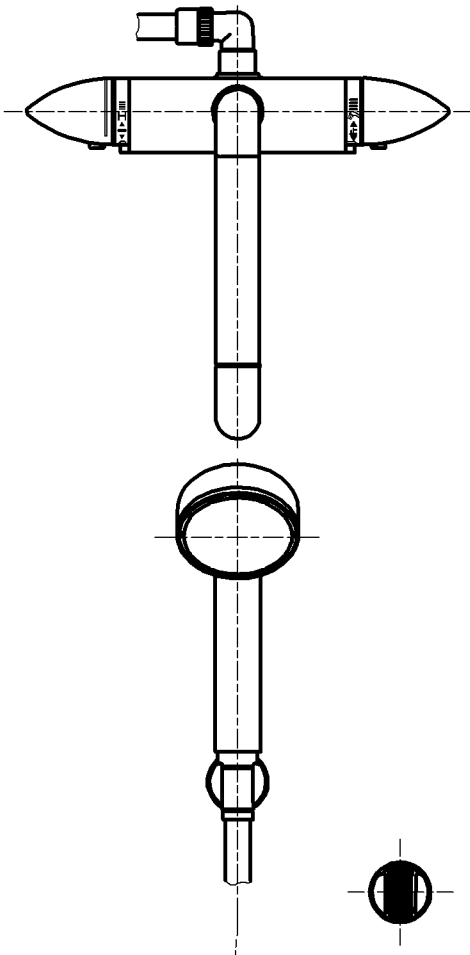

図番

ホース長さ1600

備考	JIS 吐水口は回転式(角度制限なし)						
品名	サーモデッキシャワー-混合栓	尺度	承認	検図	製図	設計	第三角法
品番	SK7801DS9-13	1:5	安岡	片岡	松山	片岡	株式会社 三栄水栓製作所
			14・10・27	14・10・24	14・10・24	09・4・13	