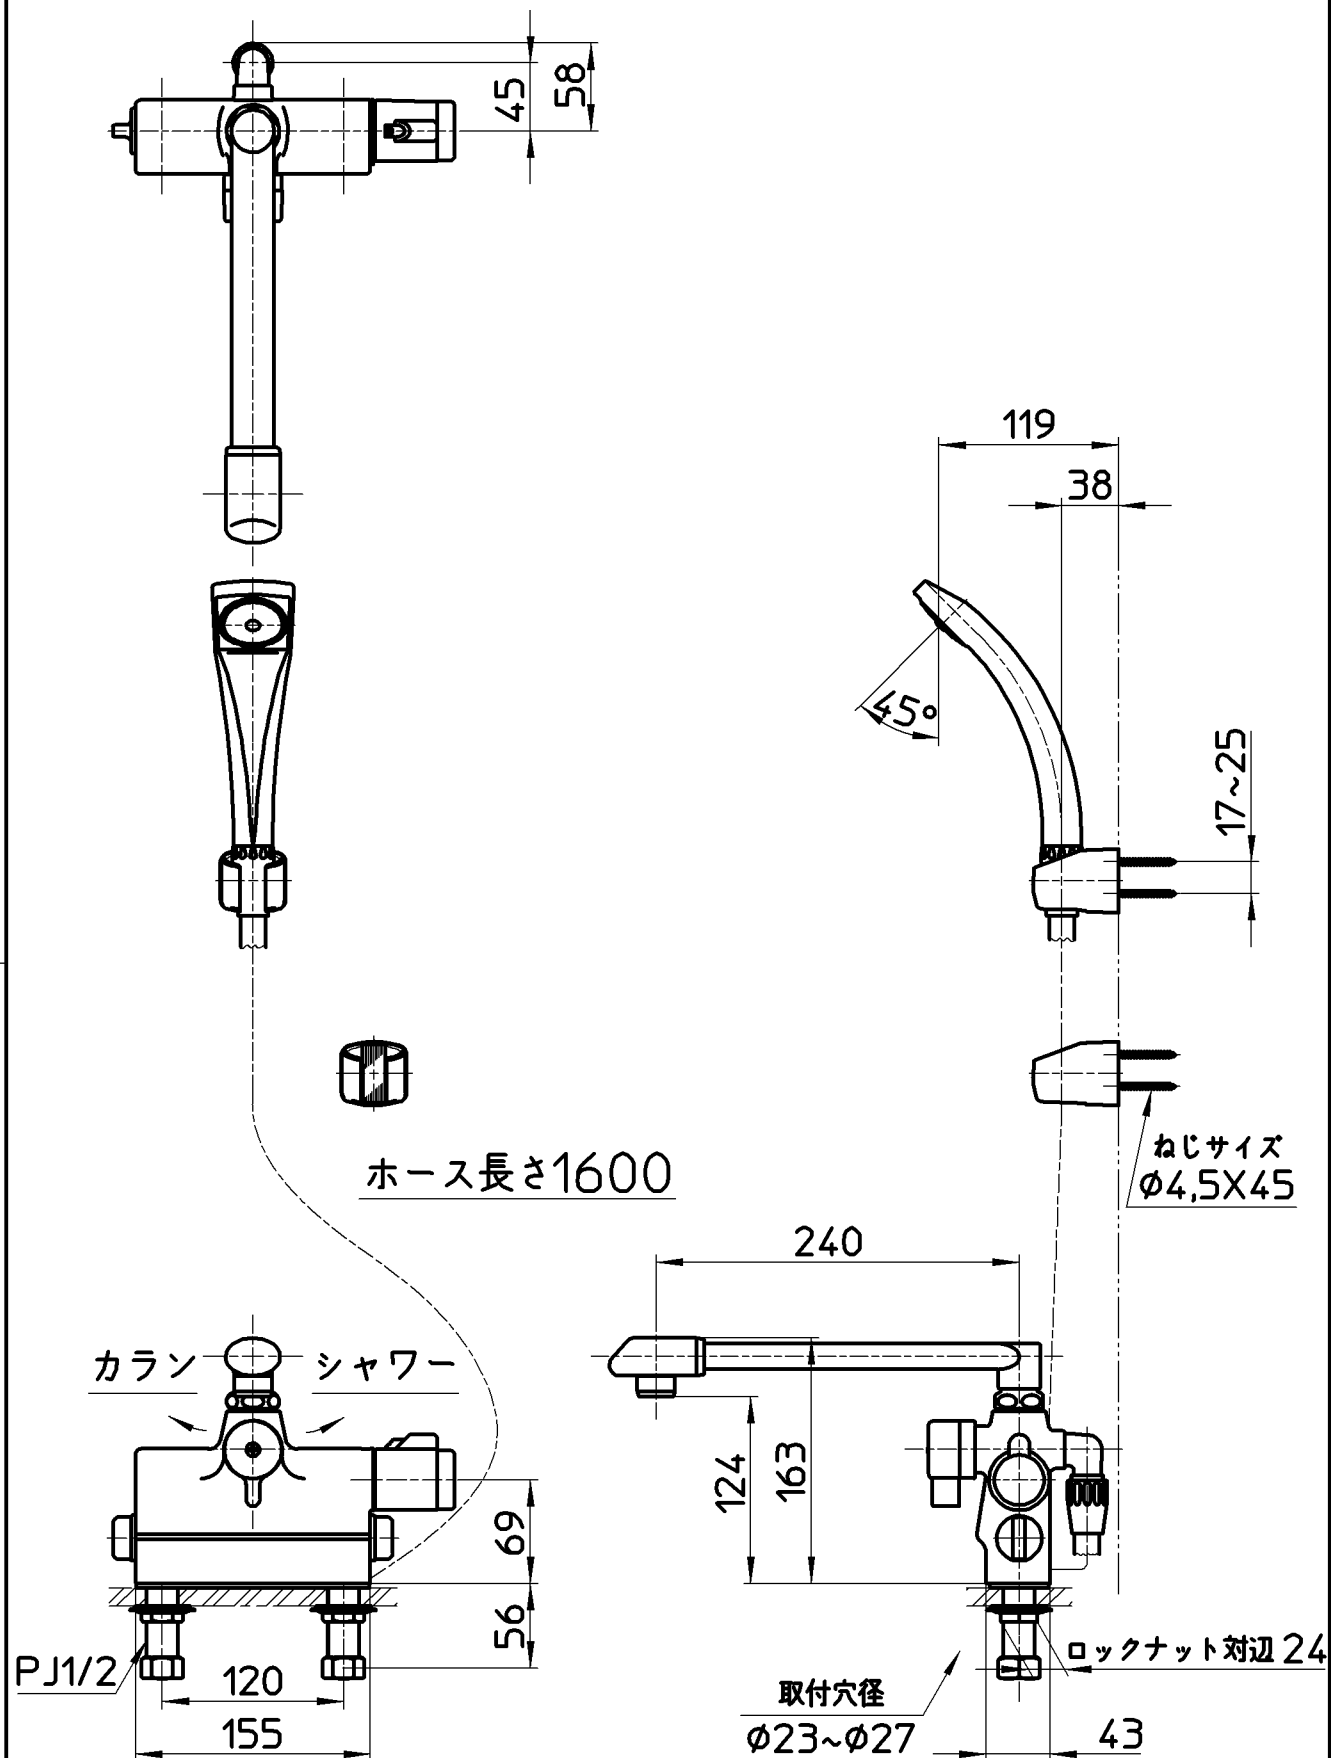

図番

備考	JIS 吐水口は回転式(角度制限なし)						
品名	サーモデッキシャワー混合栓	尺度	承認	検図	製図	設計	第三角法
品番	SK780DK-13	1:5	安岡	片岡	川村	堀江	株式会社 三栄水栓製作所
			13・5・24	13・5・24	13・5・21	05・2・	