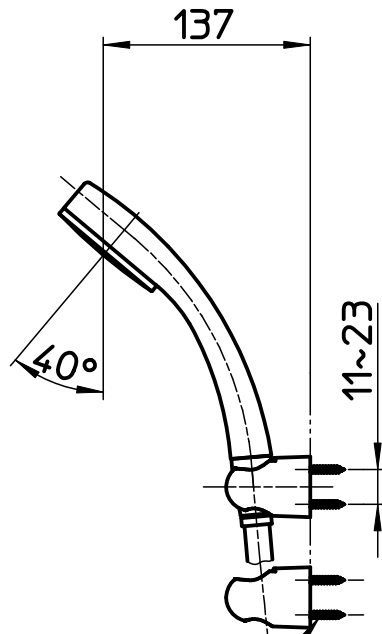

図番

ホース長さ1600

ねじサイズ
φ4,5X35

備考	JIS 吐水口は回転式(角度制限なし) ※1 取付足ピッチは可変式で85mm/102mm/120mmに設定可能						
品名	サーモデッキシャワー混合栓	尺度	承認	検図	製図	設計	第三角法
品番	SK7810-S9L20	1:5	15・10・16	15・10・15	15・10・15	15・10・15	SANEI 株式会社