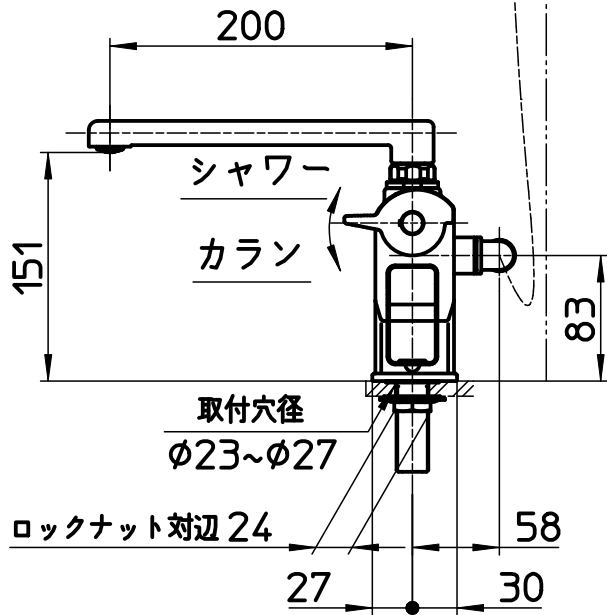

図番

ホース長さ1600

ねじサイズ
φ4,5X35

備考	JIS 吐水口は回転式(角度制限なし) ※1 取付足ピッチは可変式で85mm/102mm/120mmに設定可能						
品名	サーモデッキシャワー混合栓	尺度	承認	検図	製図	設計	第三角法
品番	SK7810-S9L20	1:5	15・10・16	15・10・15	15・10・15	15・10・15	SANEI 株式会社