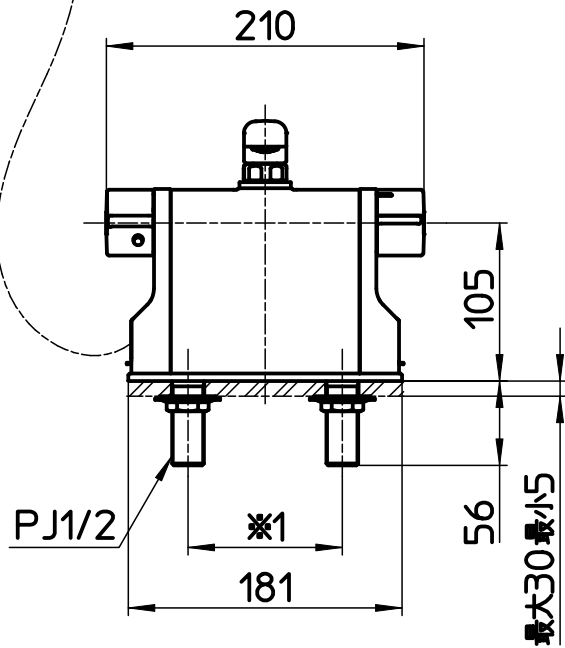

図番

ホース長さ1600

ねじサイズ
φ4,5X35

備考	JIS 吐水口は回転式(角度制限なし) ※1 取付足ピッチは可変式で85mm/102mm/120mmに設定可能						
品名	サーモデッキシャワー混合栓	尺度	承認	検図	製図	設計	第三角法
品番	SK7810-S9L20	1:5	15・10・16	15・10・15	15・10・15	15・10・15	SANEI 株式会社