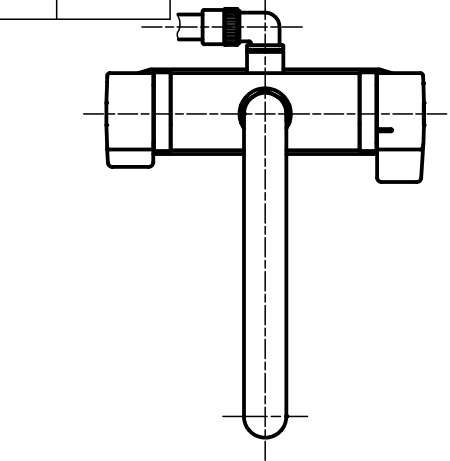

図番

ホース長さ1600

ねじサイズ
φ4,5X35

備考	JIS 吐水口は回転式(角度制限なし) ※1 取付足ピッチは可変式で85mm/102mm/120mmに設定可能						
品名	サーモデッキシャワー混合栓	尺度	承認	検図	製図	設計	第三角法
品番	SK7810-S9L20	1:5	15・10・16	15・10・15	15・10・15	15・10・15	SANEI 株式会社