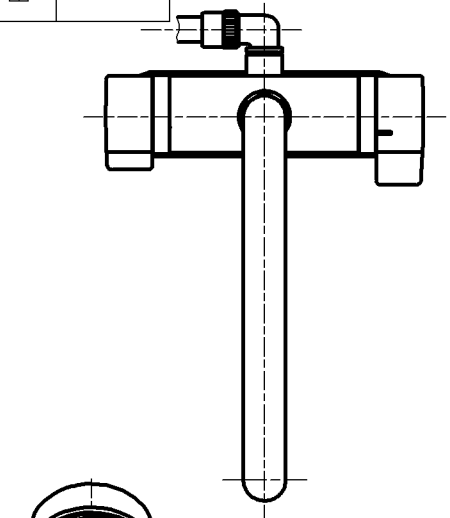

図番

ホース長さ1600

ねじサイズ
φ4,5X35

備考	JIS 吐水口は回転式(角度制限なし) ※1 取付足ピッチは可変式で85mm/102mm/120mmに設定可能						
品名	サーモデッキシャワー混合栓	尺度	承認	検図	製図	設計	第三角法
品番	SK7810-S9L24	1:5	安田	船戸	梶谷	梶谷	株式会社 三栄水栓製作所
			15・10・16	15・10・15	15・10・15	15・10・15	