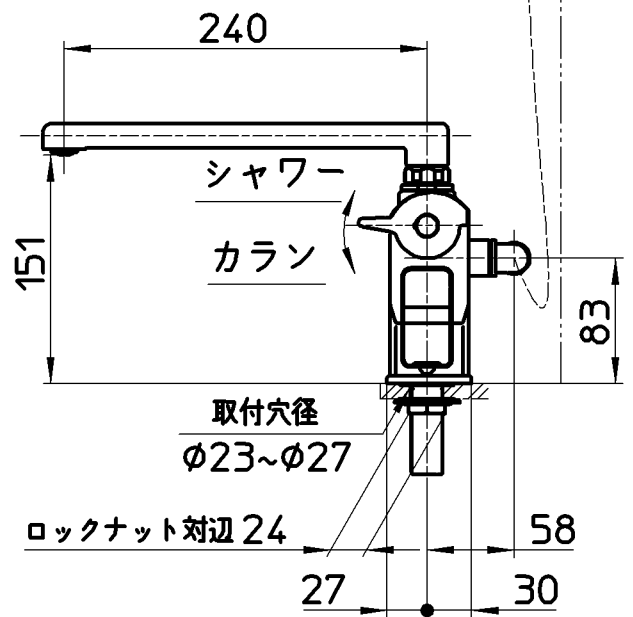

図番

ホース長さ1600

ねじサイズ
φ4,5X35

備考	JIS 吐水口は回転式(角度制限なし) ※1 取付足ピッチは可変式で85mm/102mm/120mmに設定可能						
品名	サーモデッキシャワー混合栓	尺度	承認	検図	製図	設計	第三角法
品番	SK7810-S9L24	1:5	安田	船戸	梶谷	梶谷	株式会社 三栄水栓製作所
			15・10・16	15・10・15	15・10・15	15・10・15	