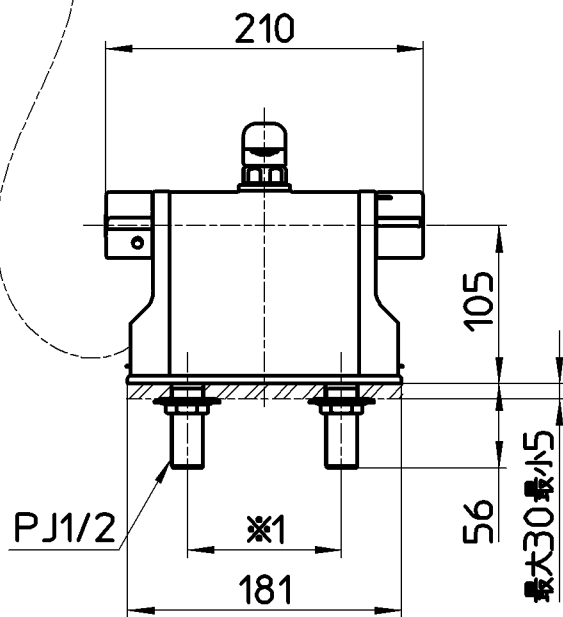

図番

ホース長さ1600

ねじサイズ
φ4,5X35

備考	JIS 吐水口は回転式(角度制限なし) ※1 取付足ピッチは可変式で85mm/102mm/120mmに設定可能						
品名	サーモデッキシャワー混合栓	尺度	承認	検図	製図	設計	第三角法
品番	SK7810-S9L24	1:5	安田	船戸	梶谷	梶谷	株式会社 三栄水栓製作所
			15・10・16	15・10・15	15・10・15	15・10・15	