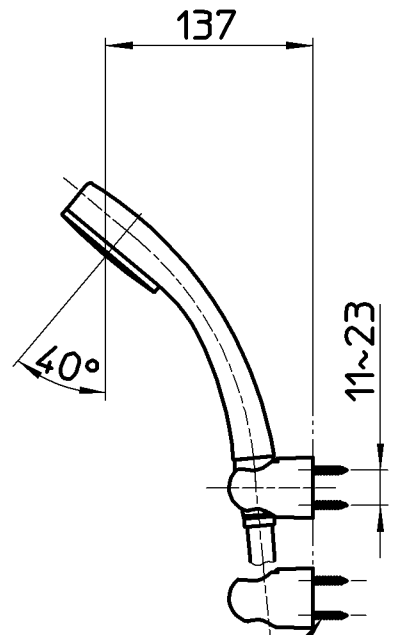

図番

ホース長さ1600

ねじサイズ
φ4,5X35

備考	JIS 吐水口は回転式(角度制限なし) ※1 取付足ピッチは可変式で85mm/102mm/120mmに設定可能						
品名	サーモデッキシャワー混合栓	尺度	承認	検図	製図	設計	第三角法
品番	SK7810-S9L24	1:5	安田	船戸	梶谷	梶谷	株式会社 三栄水栓製作所
			15・10・16	15・10・15	15・10・15	15・10・15	