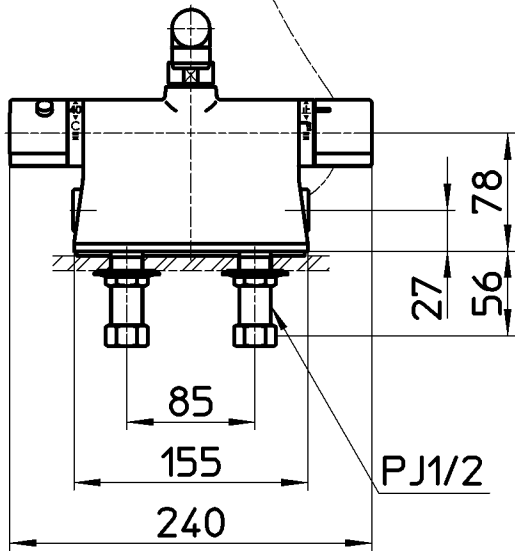

図番

ホース長さ1600

備考 JIS
吐水口は回転式(角度制限なし)

品名	サーモデッキシャワー混合栓	尺度	承認	検図	製図	設計	第三角法
品番	SK7850D-13	1:5	安田	片岡	河合	片岡	株式会社 三栄水栓製作所
			12・6・28	12・6・28	12・6・28	01・7・	