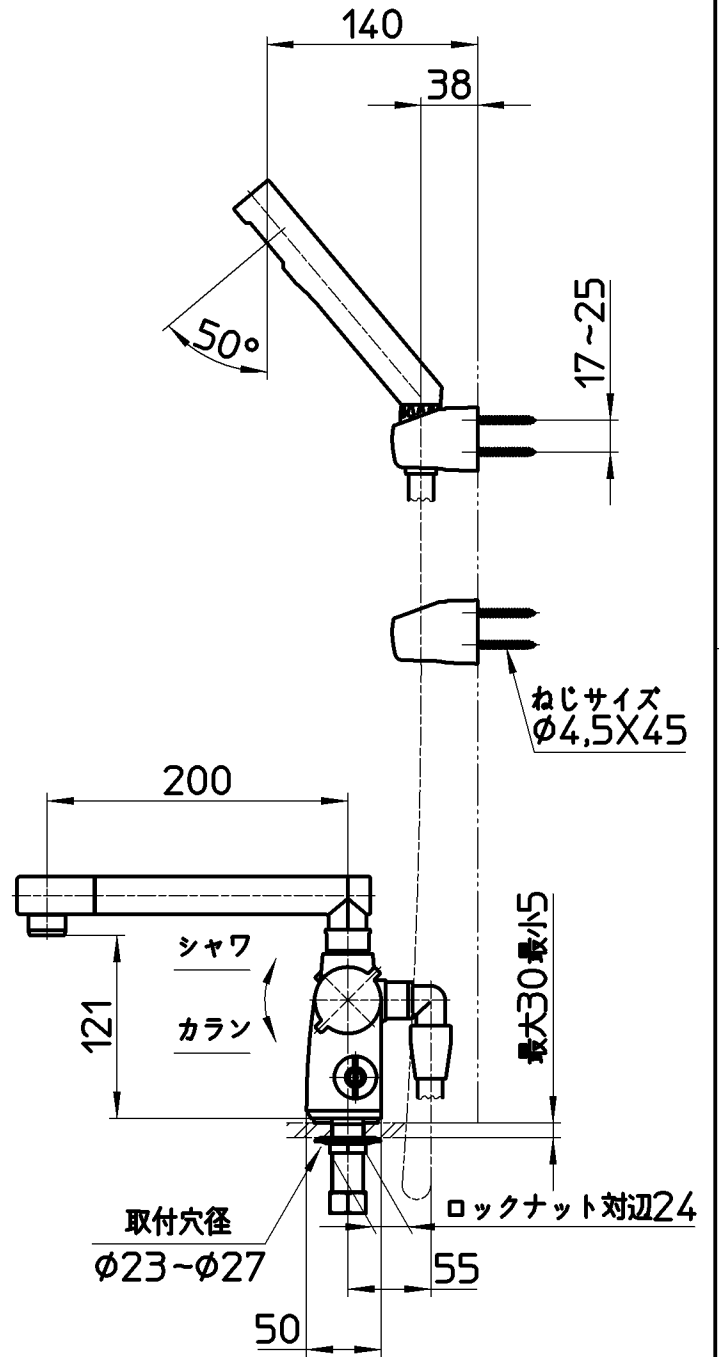

図番

ホース長さ1600

備考 JIS
吐水口は回転式(角度制限なし)

品名	サーモデッキシャワー混合栓	尺度	承認	検図	製図	設計	第三角法
品番	SK7850D-13	1:5	安田	片岡	河合	片岡	株式会社 三栄水栓製作所
			12・6・28	12・6・28	12・6・28	01・7・	