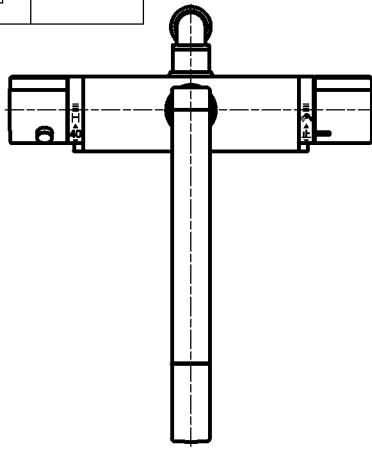

図番

ホース長さ1600

備考 JIS
吐水口は回転式(角度制限なし)

品名	サーモデッキシャワー混合栓	尺度	承認	検図	製図	設計	第三角法
品番	SK7850D-13	1:5	安田	片岡	河合	片岡	株式会社 三栄水栓製作所
			12・6・28	12・6・28	12・6・28	01・7・	