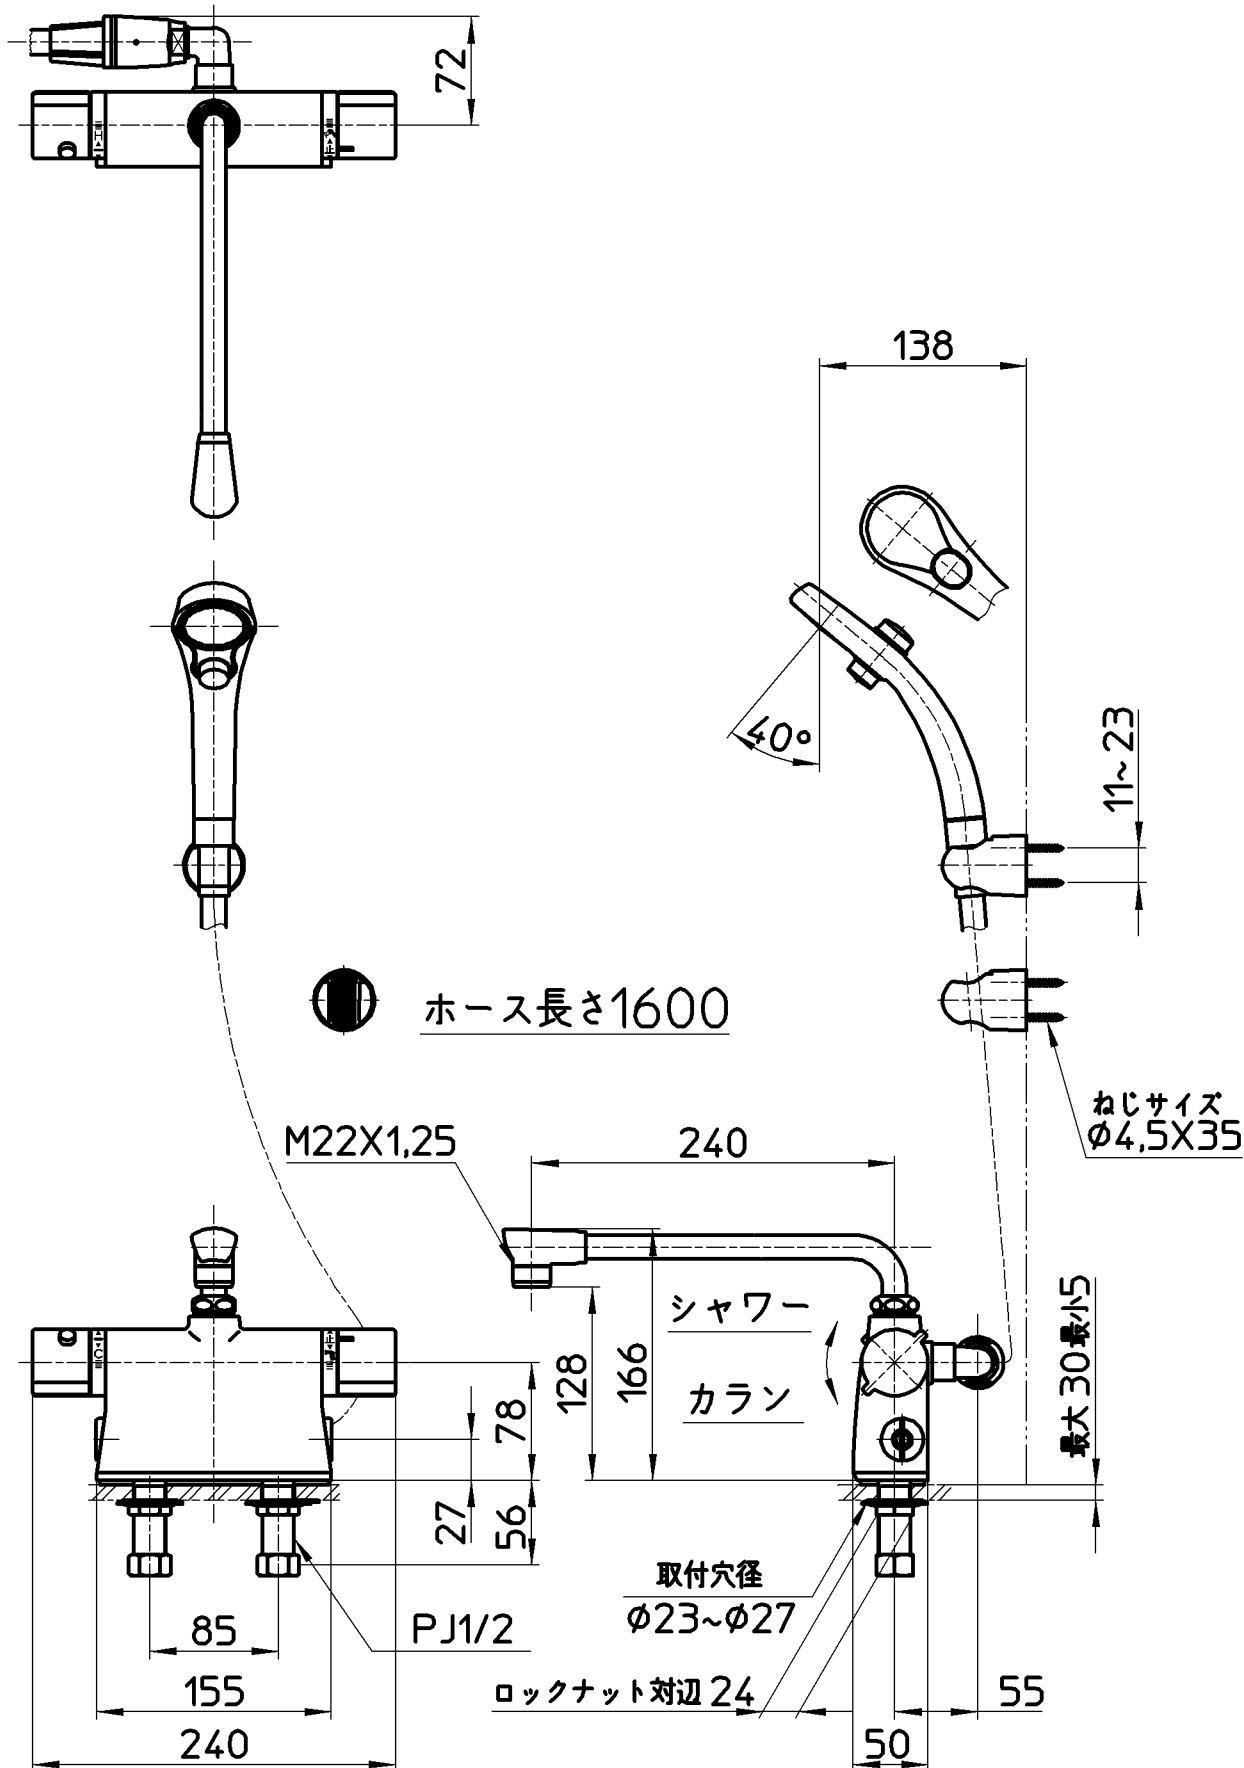

図番

備考	JIS 吐水口は回転式(角度制限なし)						
品名	サーモデッキシャワー混合栓	尺度	承認	検図	製図	設計	第三角法
品番	SK7850D-L-13	1:5	安岡	片岡	松山	片岡	株式会社 三栄水栓製作所
			14・5・1	14・4・30	14・4・30	13・6・5	