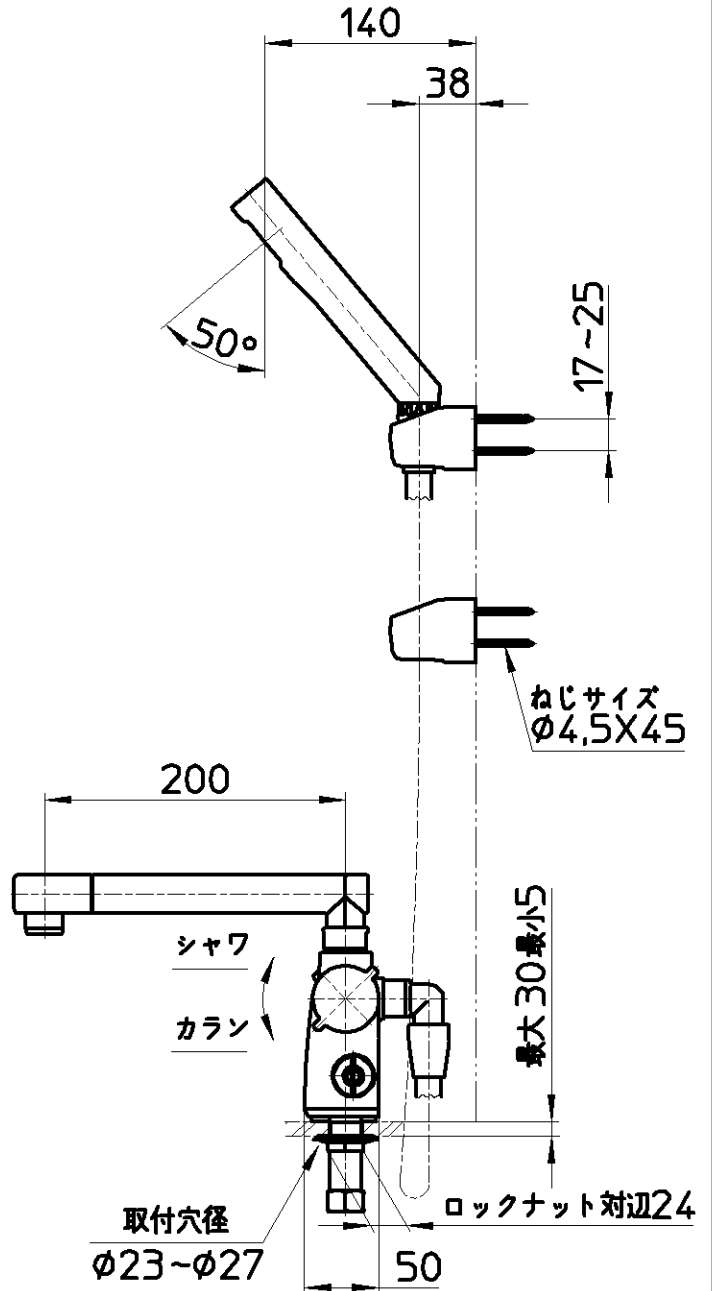

図番

ホース長さ1600

ねじサイズ
φ4.5X45

備考	JIS 吐水口は回転式(角度制限なし)							
品名	サーモデッキシャワー混合栓	尺度	承認	検図	製図	設計	第三角法	
品番	SK7850DK-13	1:5	安田	片岡	河合	片岡	株式会社 三栄水栓製作所	
			12・8・24	12・8・24	12・8・23	01・7・		