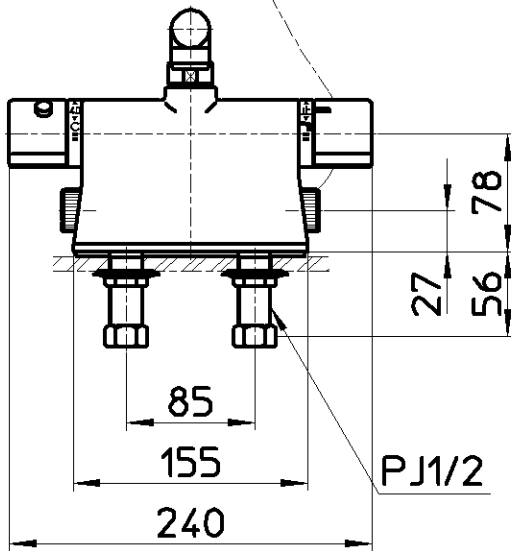

図番

ホース長さ1600

ねじサイズ
φ4.5X45

備考	JIS 吐水口は回転式(角度制限なし)							
品名	サーモデッキシャワー混合栓	尺度	承認	検図	製図	設計	第三角法	
品番	SK7850DK-13	1:5	安田	片岡	河合	片岡	株式会社 三栄水栓製作所	
			12・8・24	12・8・24	12・8・23	01・7・		