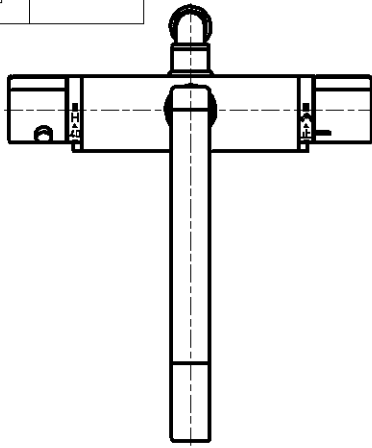

図番

ホース長さ1600

ねじサイズ
φ4.5X45

備考	JIS 吐水口は回転式(角度制限なし)							
品名	サーモデッキシャワー混合栓	尺度	承認	検図	製図	設計	第三角法	
品番	SK7850DK-13	1:5	安田	片岡	河合	片岡	株式会社 三栄水栓製作所	
			12・8・24	12・8・24	12・8・23	01・7・		