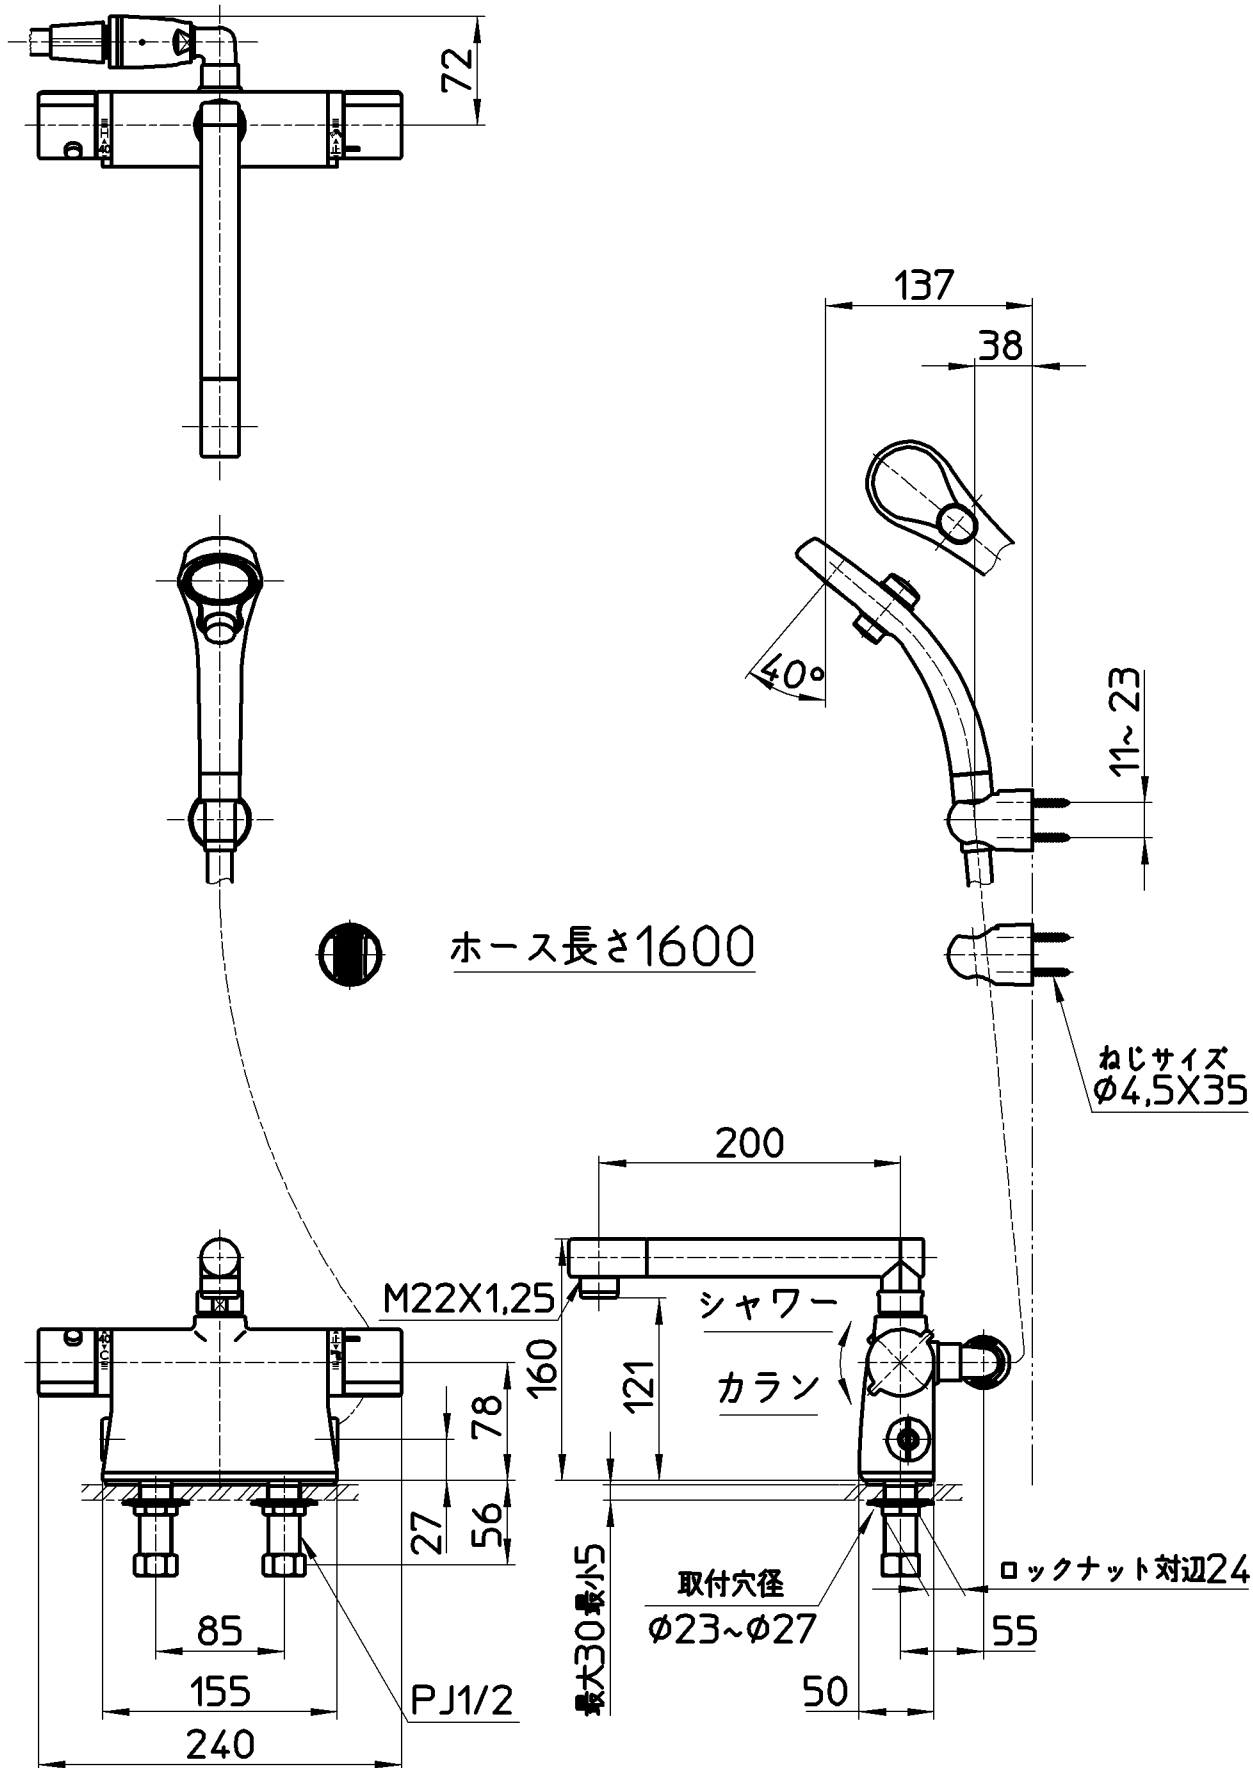

図番

備考	JIS 吐水口は回転式(角度制限なし)						
品名	サーモデッキシャワー混合栓	尺度	承認	検図	製図	設計	第三角法
品番	SK7850DT2-13	1:5	安岡	片岡	松山	片岡	株式会社 三栄水栓製作所
			14・5・1	14・4・30	14・4・30	12・5・16	