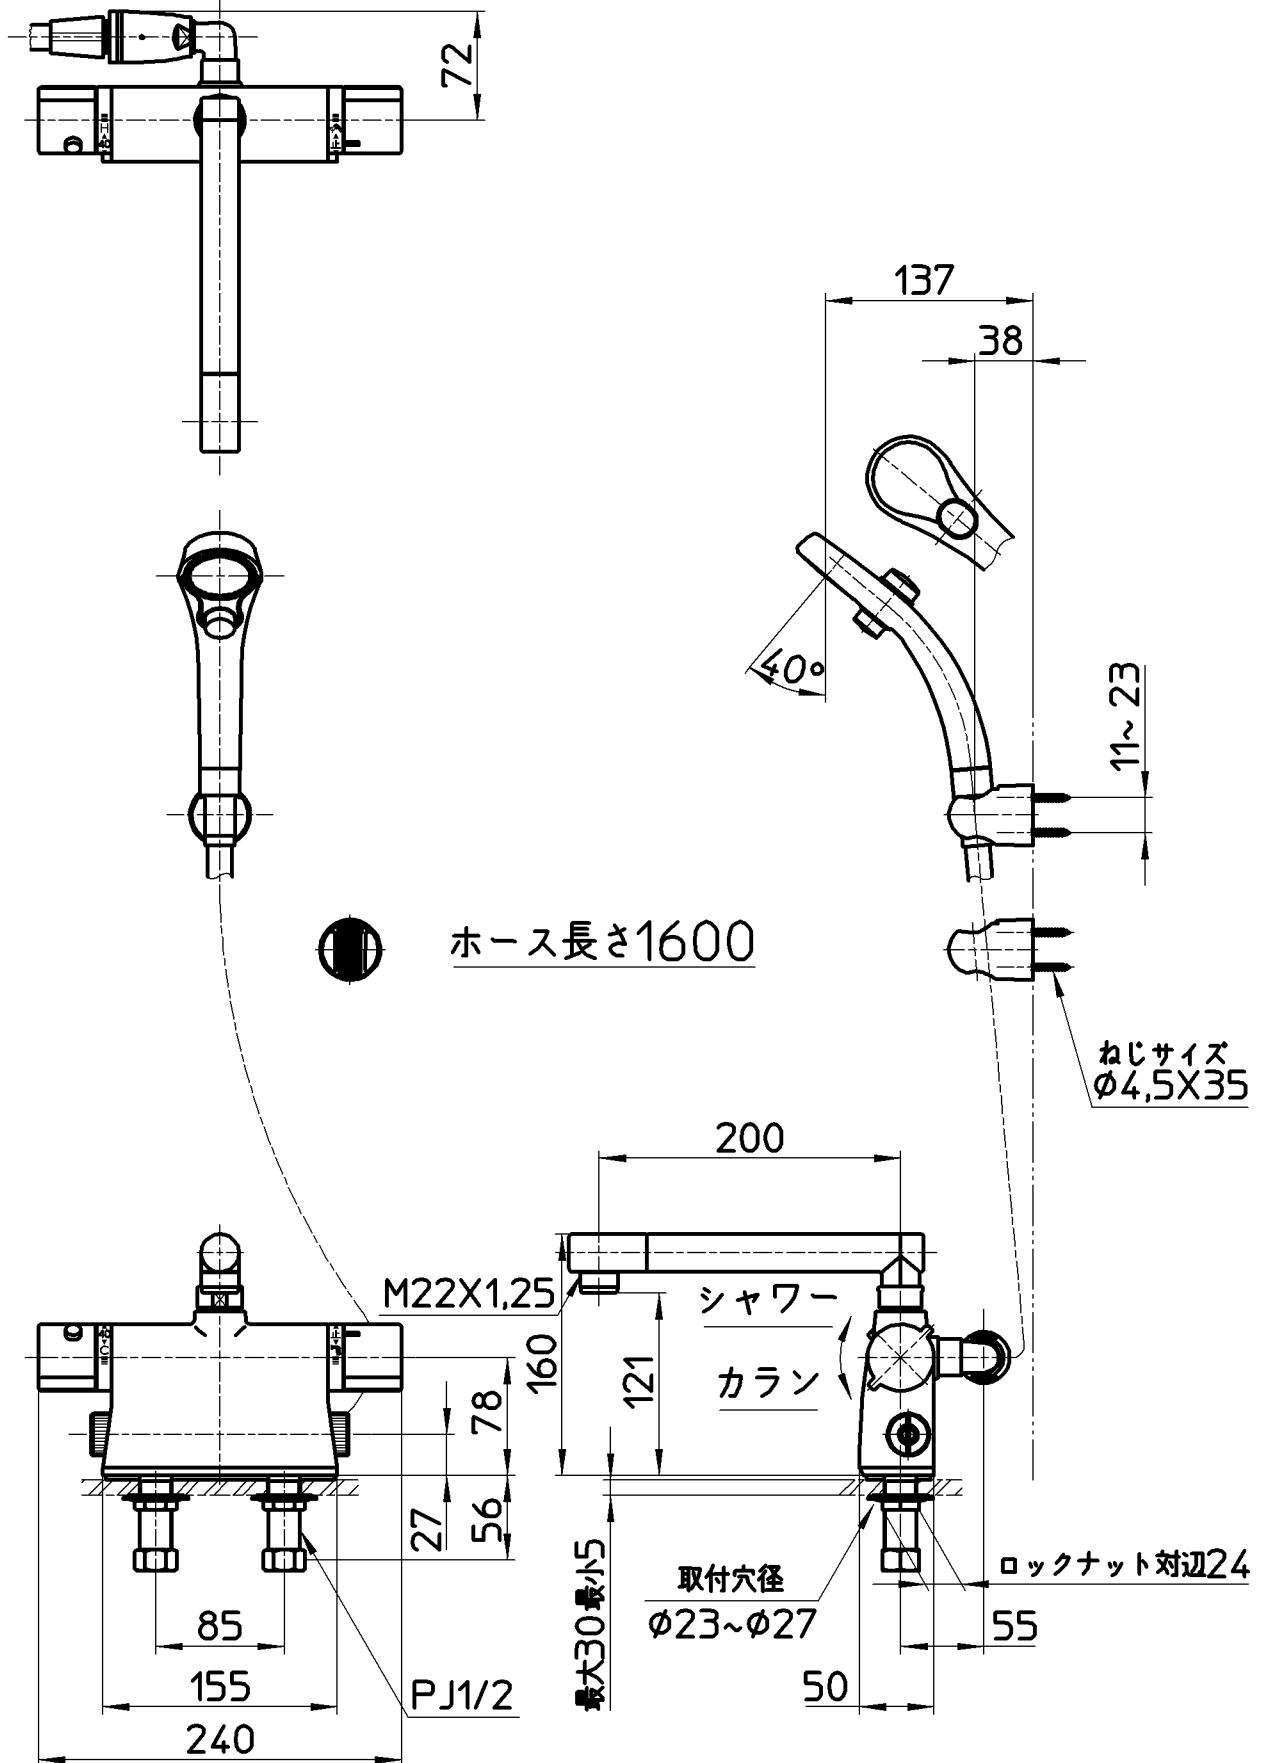

図番

ホース長さ1600

備考	JIS 吐水口は回転式(角度制限なし)						
品名	サーモデッキシャワー混合栓	尺度	承認	検図	製図	設計	第三角法
品番	SK7850DT2K-13	1:5	安岡	片岡	松山	片岡	株式会社 三栄水栓製作所
			14・5・1	14・4・30	14・4・30	12・5・16	