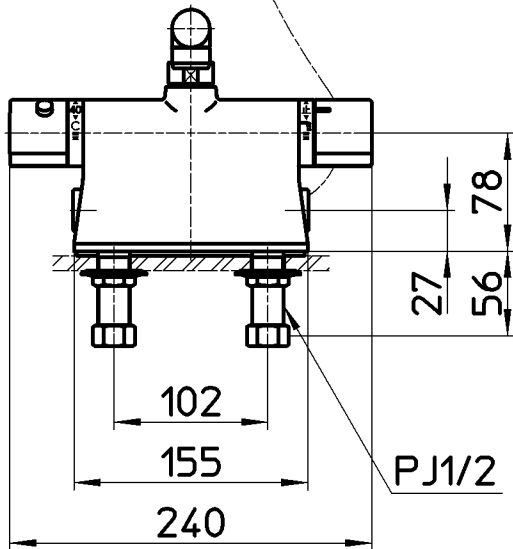

図番

ホース長さ1600

備考 JIS
吐水口は回転式(角度制限なし)

品名 サーモデッキシャワー-混合栓
品番 SK785D-13

尺度 1:5

承認 安田
12・6・28

検図 片岡
12・6・28

製図 河合
12・6・28

設計 片岡
01・7・

第三角法 株式会社 三栄水栓製作所