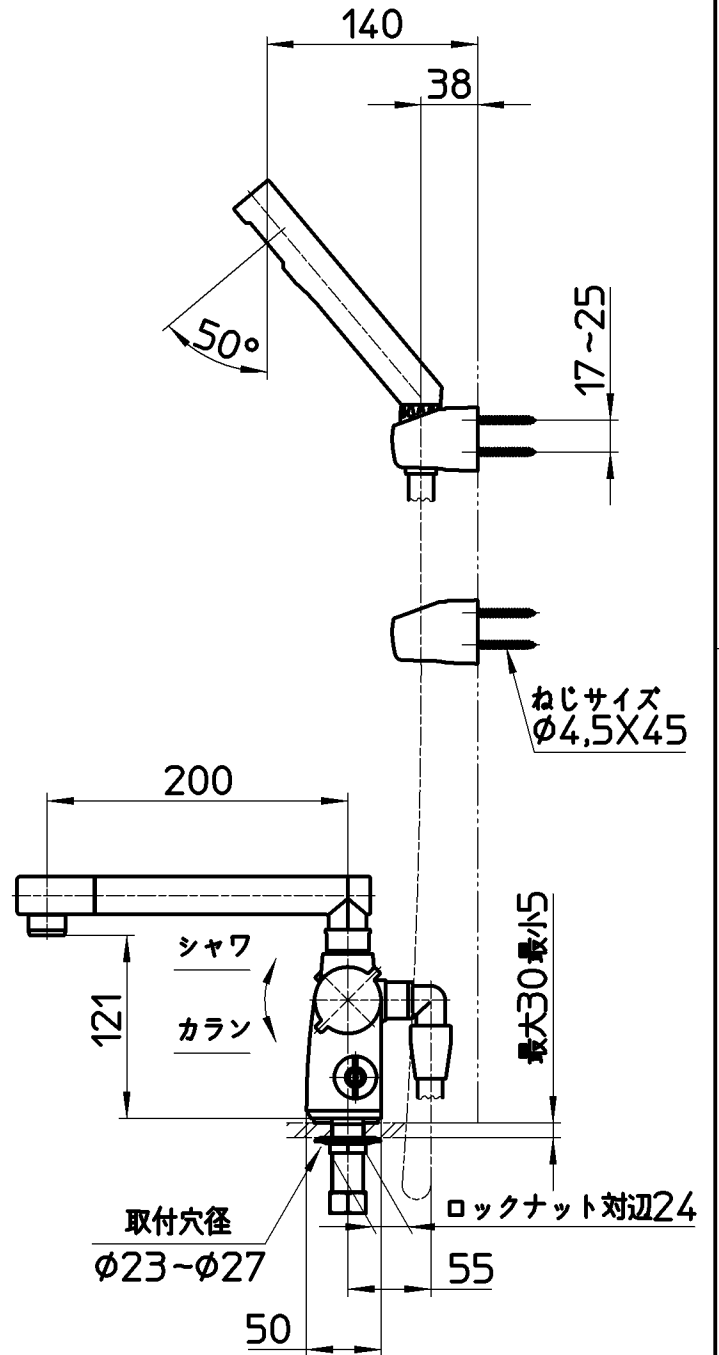

図番

ホース長さ1600

備考 JIS
吐水口は回転式(角度制限なし)

品名 サーモデッキシャワー-混合栓
品番 SK785D-13

尺度 1:5

承認 安田
12・6・28

検図 片岡
12・6・28

製図 河合
12・6・28

設計 片岡
01・7・

第三角法 株式会社 三栄水栓製作所