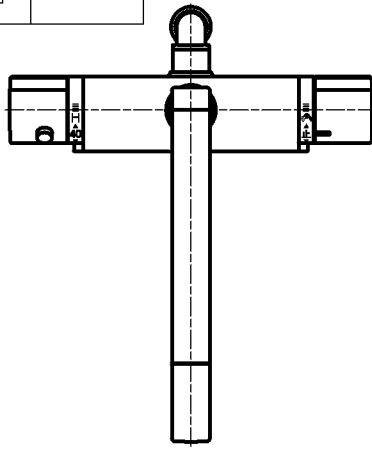

図番

ホース長さ1600

備考 JIS
吐水口は回転式(角度制限なし)

品名 サーモデッキシャワー-混合栓
品番 SK785D-13

尺度 1:5

承認 安田
12・6・28

検図 片岡
12・6・28

製図 河合
12・6・28

設計 片岡
01・7・

第三角法 株式会社 三栄水栓製作所