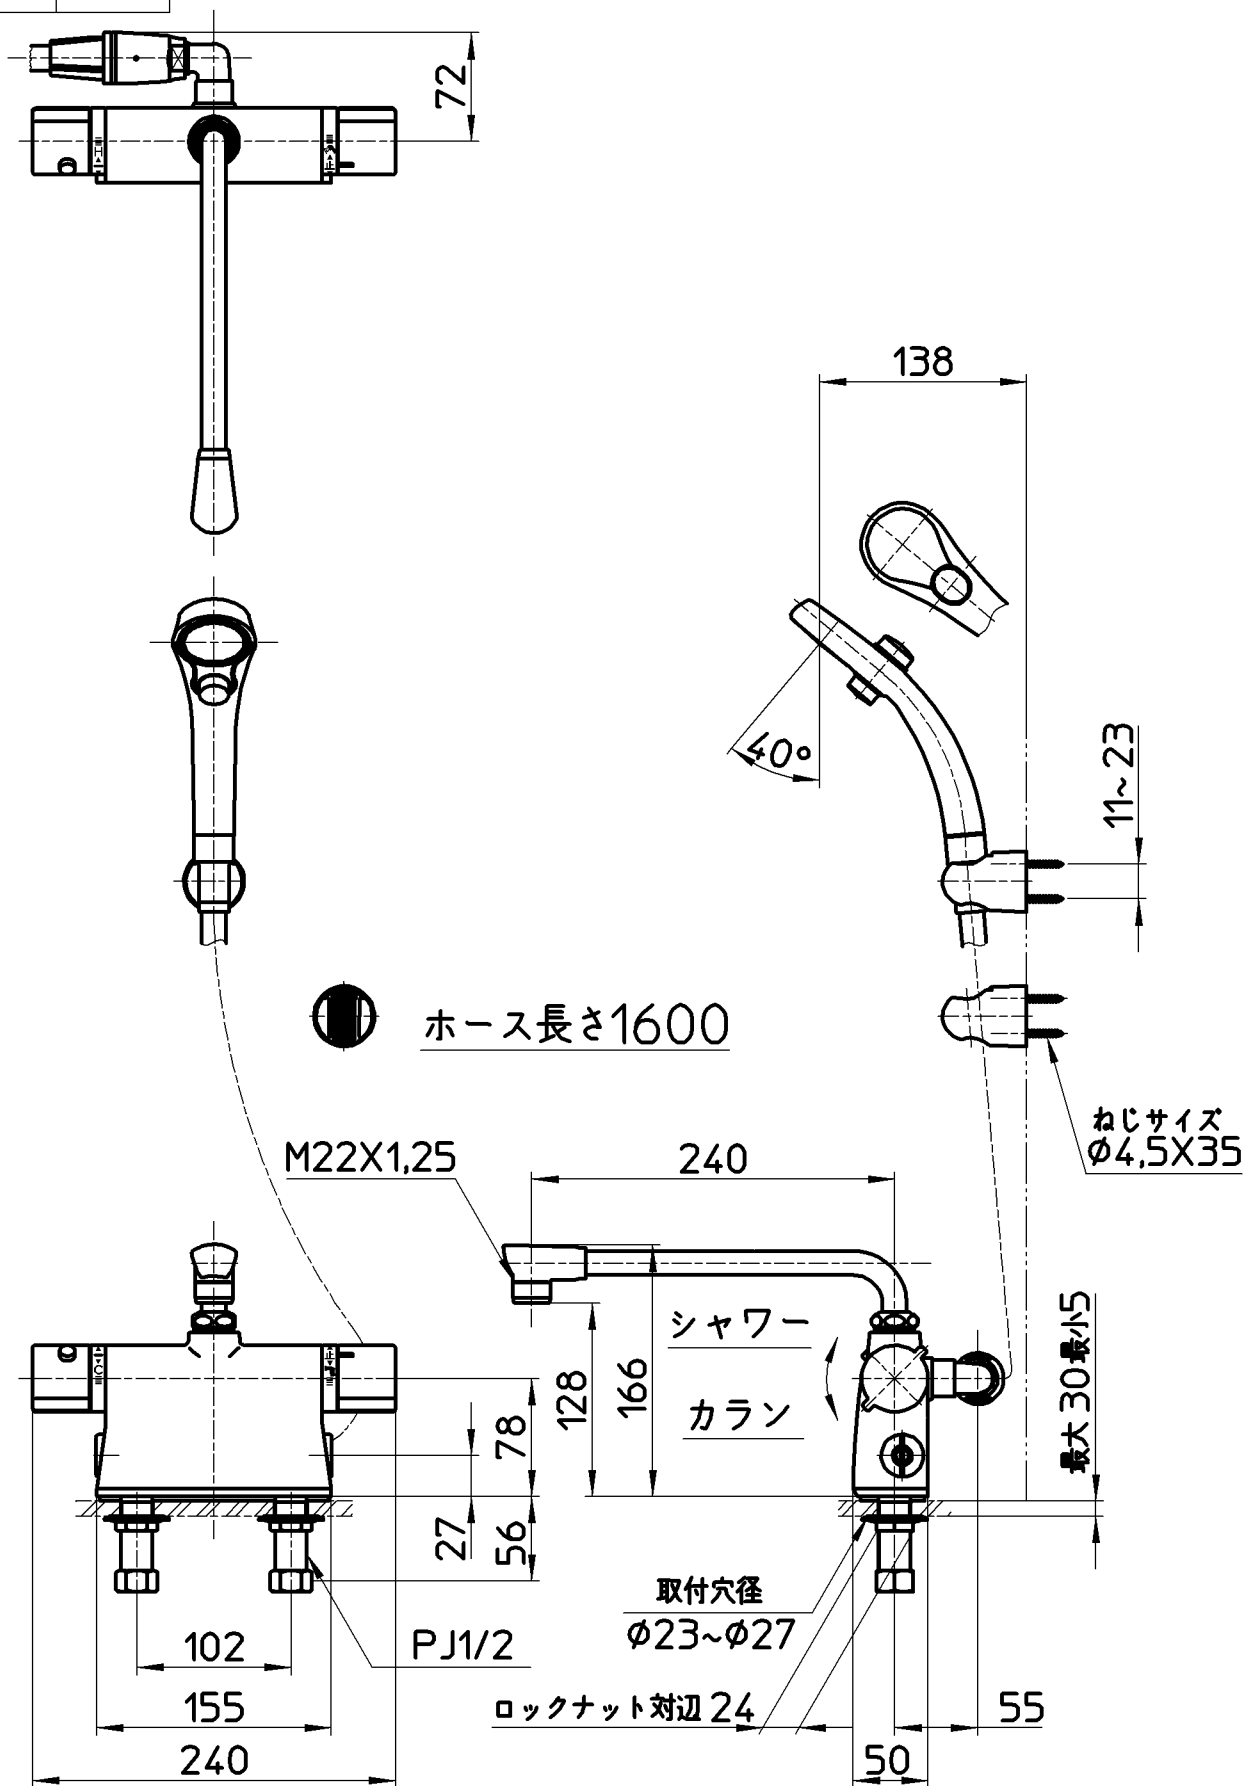

図番

備考	JIS 吐水口は回転式(角度制限なし)						
品名	サーモデッキシャワー-混合栓	尺度	承認	検図	製図	設計	第三角法
品番	SK785D-L-13	1:5	安岡	片岡	松山	片岡	株式会社 三栄水栓製作所
			14・5・1	14・4・30	14・4・30	13・6・5	