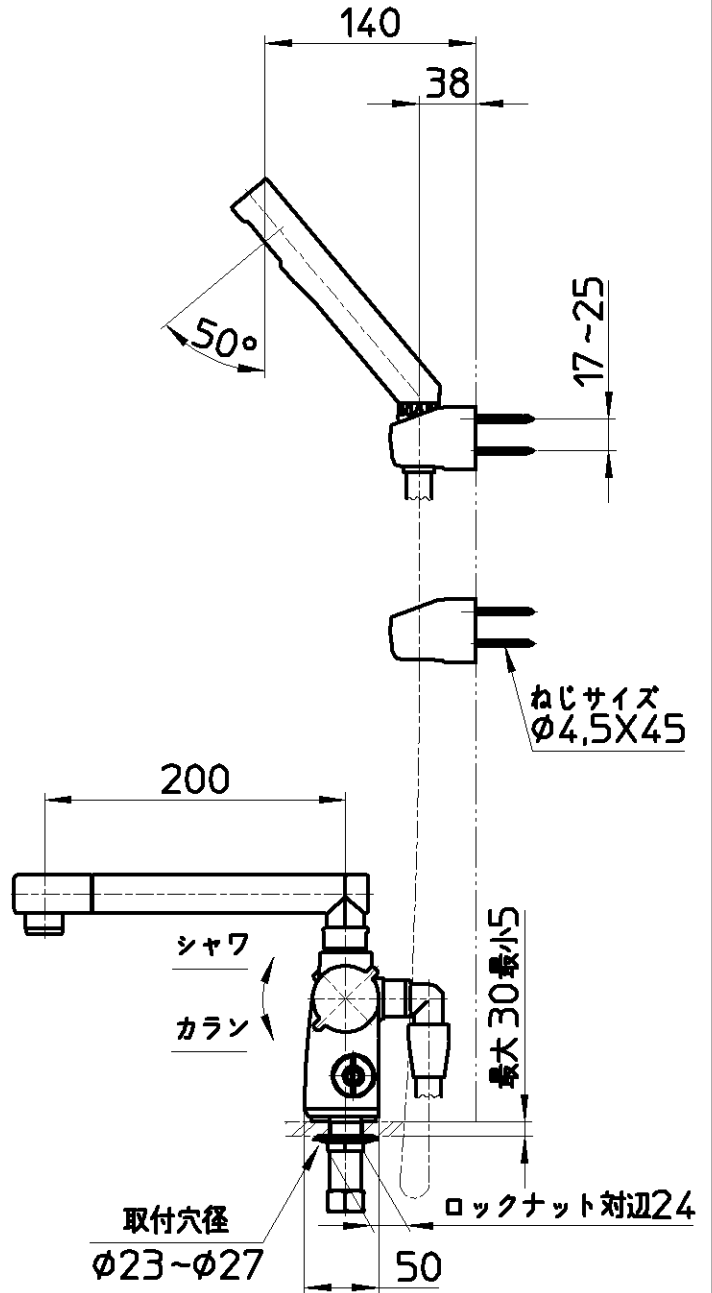

図番

ホース長さ1600

備考 JIS
吐水口は回転式(角度制限なし)

品名 サーモデッキシャワー混合栓

尺度
1:5

承認
安田
12・8・24

検図
片岡
12・8・24

製図
河合
12・8・23

設計
片岡
01・7・

第三角法

品番 SK785DK-13

株式会社 三栄水栓製作所