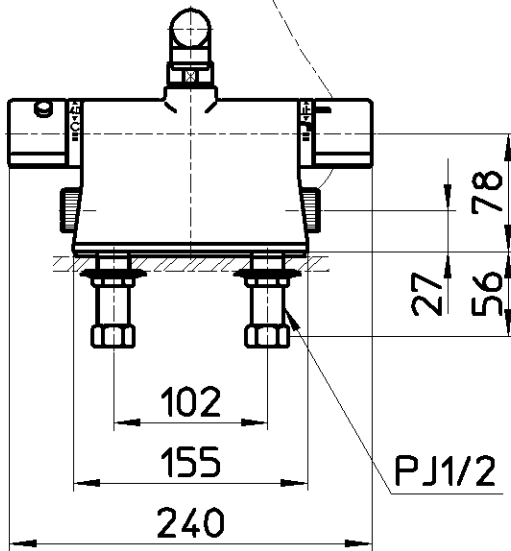

図番

ホース長さ1600

備考 JIS
吐水口は回転式(角度制限なし)

品名 サーモデッキシャワー混合栓

尺度
1:5

承認
安田
12・8・24

検図
片岡
12・8・24

製図
河合
12・8・23

設計
片岡
01・7・

第三角法

品番 SK785DK-13

株式会社 三栄水栓製作所