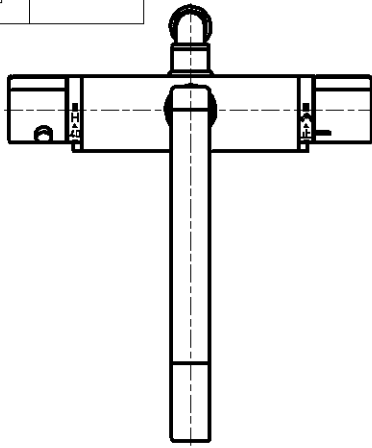

図番

ホース長さ1600

備考 JIS
吐水口は回転式(角度制限なし)

品名 サーモデッキシャワー混合栓

尺度
1:5

承認
安田
12・8・24

検図
片岡
12・8・24

製図
河合
12・8・23

設計
片岡
01・7・

第三角法

品番 SK785DK-13

株式会社 三栄水栓製作所