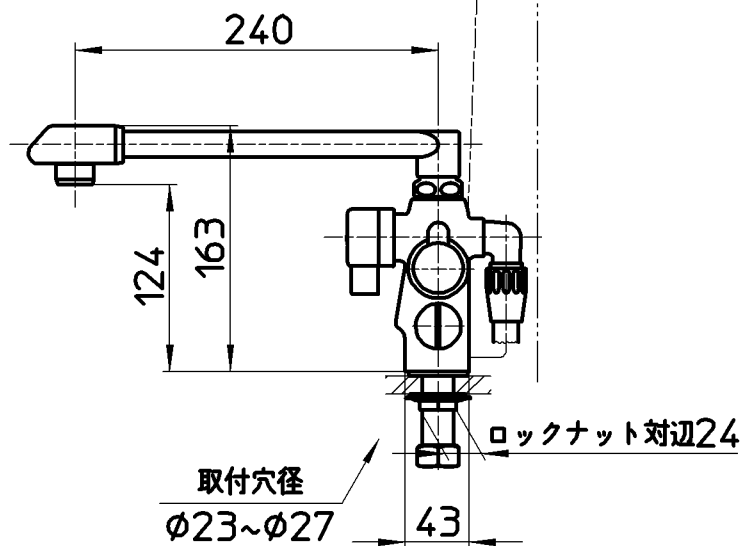

図番

ホース長さ1600

ねじサイズ  
φ4,5X45

カラン シャワー

備考	JIS 吐水口は回転式(角度制限なし)						
品名	サーモデッキシャワー混合栓	尺度	承認	検図	製図	設計	第三角法
品番	SK78D-13	1:5	安岡	片岡	川村	堀江	株式会社 三栄水栓製作所
			13・5・24	13・5・24	13・5・21	05・2・	