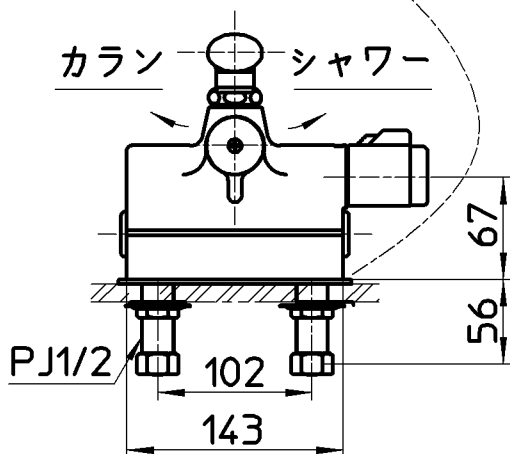

図番

ホース長さ1600

ねじサイズ  
φ4,5X45

カラン シャワー

備考	JIS 吐水口は回転式(角度制限なし)						
品名	サーモデッキシャワー混合栓	尺度	承認	検図	製図	設計	第三角法
品番	SK78D-13	1:5	安岡	片岡	川村	堀江	株式会社 三栄水栓製作所
			13・5・24	13・5・24	13・5・21	05・2・	