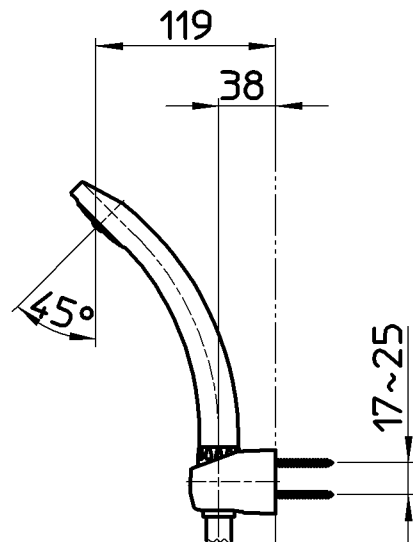

図番

ホース長さ1600

ねじサイズ  
φ4,5X45

カラン シャワー

備考	JIS 吐水口は回転式(角度制限なし)						
品名	サーモデッキシャワー混合栓	尺度	承認	検図	製図	設計	第三角法
品番	SK78D-13	1:5	安岡	片岡	川村	堀江	株式会社 三栄水栓製作所
			13・5・24	13・5・24	13・5・21	05・2・	