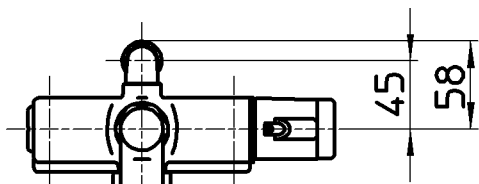

図番

ホース長さ1600

ねじサイズ  
φ4,5X45

カラン シャワー

備考	JIS 吐水口は回転式(角度制限なし)						
品名	サーモデッキシャワー混合栓	尺度	承認	検図	製図	設計	第三角法
品番	SK78D-13	1:5	安岡	片岡	川村	堀江	株式会社 三栄水栓製作所
			13・5・24	13・5・24	13・5・21	05・2・	