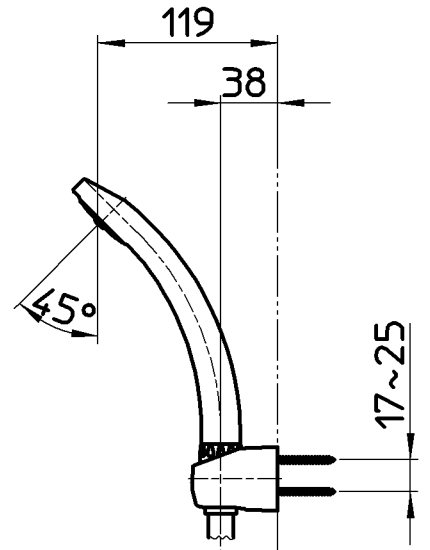

図番

ホース長さ1600

ねじサイズ
φ4,5X45

備考	JIS 吐水口は回転式(角度制限なし)						
品名	サーモデッキシャワー混合栓	尺度	承認	検図	製図	設計	第三角法
品番	SK78DK-13	1:5	安岡	片岡	川村	堀江	株式会社 三栄水栓製作所
			13・5・24	13・5・24	13・5・21	05・2・	