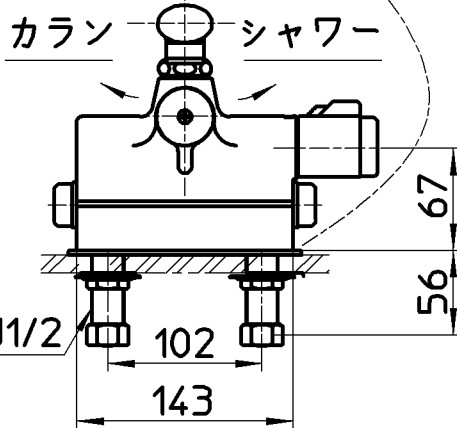

図番

ホース長さ1600

ねじサイズ
φ4,5X45

備考	JIS 吐水口は回転式(角度制限なし)						
品名	サーモデッキシャワー混合栓	尺度	承認	検図	製図	設計	第三角法
品番	SK78DK-13	1:5	安岡	片岡	川村	堀江	株式会社 三栄水栓製作所
			13・5・24	13・5・24	13・5・21	05・2・	