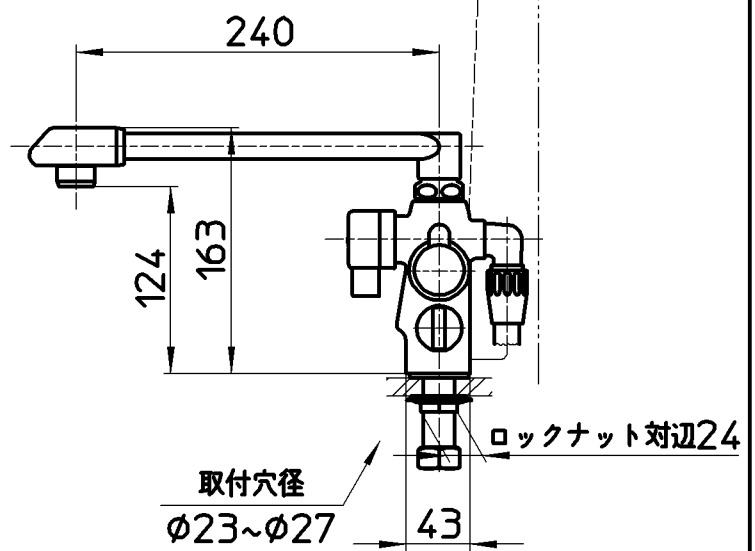

図番

ホース長さ1600

ねじサイズ
φ4,5X45

備考	JIS 吐水口は回転式(角度制限なし)						
品名	サーモデッキシャワー混合栓	尺度	承認	検図	製図	設計	第三角法
品番	SK78DK-13	1:5	安岡	片岡	川村	堀江	株式会社 三栄水栓製作所
			13・5・24	13・5・24	13・5・21	05・2・	