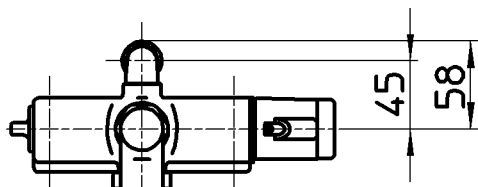

図番

ホース長さ1600

ねじサイズ
φ4,5X45

備考	JIS 吐水口は回転式(角度制限なし)						
品名	サーモデッキシャワー混合栓	尺度	承認	検図	製図	設計	第三角法
品番	SK78DK-13	1:5	安岡	片岡	川村	堀江	株式会社 三栄水栓製作所
			13・5・24	13・5・24	13・5・21	05・2・	