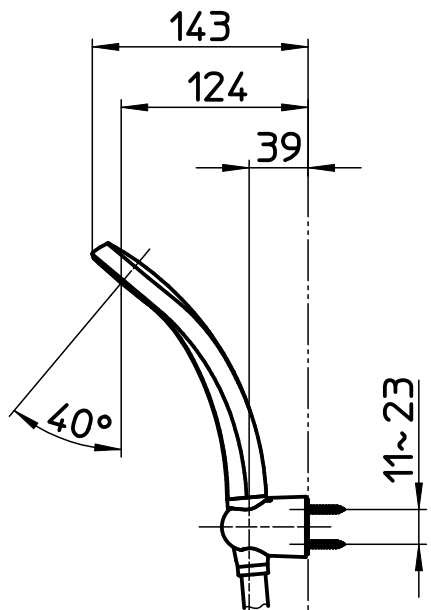

図番

ホース長さ1600

ねじサイズ  
φ4,5X35

W30山20

ロックナット対辺24

取付穴径  
φ23~φ27

備考	JIS 吐水口は回転式(角度制限なし)						
品名	サーモデッキシャワー混合栓	尺度	承認	検図	製図	設計	第三角法
品番	SK78DK-W-13	1:5	21・4・27	21・4・27	21・4・27	20・11・24	SANEI 株式会社