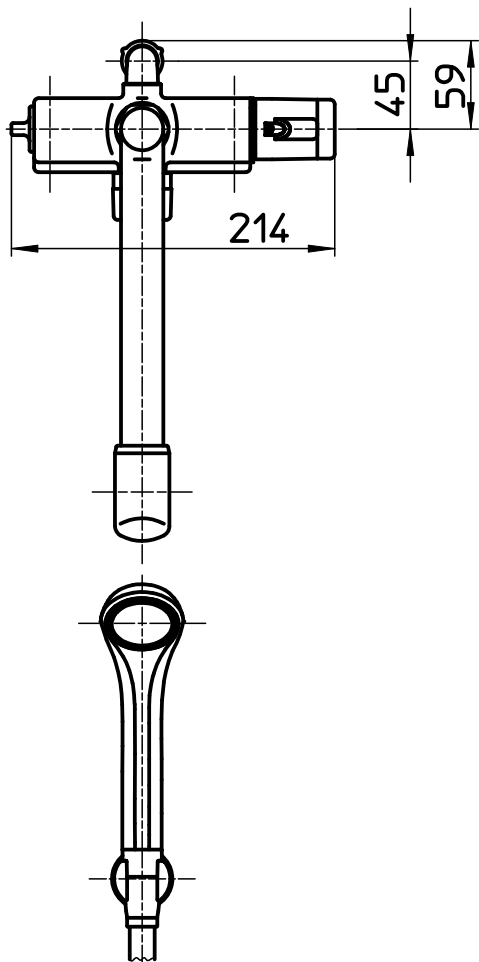

図番

ホース長さ1600

ねじサイズ  
φ4,5X35

W30山20

ロックナット対辺24

取付穴径  
φ23~φ27

備考	JIS 吐水口は回転式(角度制限なし)						
品名	サーモデッキシャワー混合栓	尺度	承認	検図	製図	設計	第三角法
品番	SK78DK-W-13	1:5	21・4・27	21・4・27	21・4・27	20・11・24	SANEI 株式会社