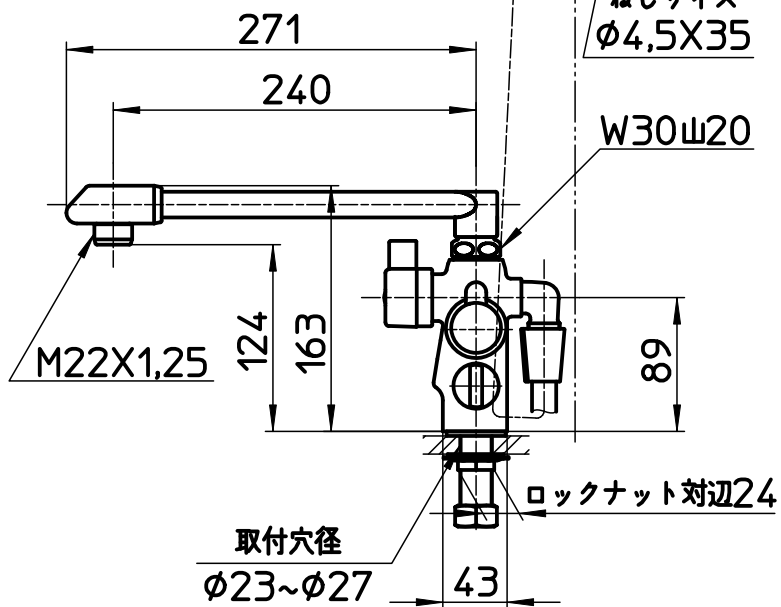

図番

ホース長さ1600

ねじサイズ  
φ4,5X35

W30山20

ロックナット対辺24

取付穴径  
φ23~φ27

備考	JIS 吐水口は回転式(角度制限なし)						
品名	サーモデッキシャワー混合栓	尺度	承認	検図	製図	設計	第三角法
品番	SK78DK-W-13	1:5	21・4・27	21・4・27	21・4・27	20・11・24	SANEI 株式会社