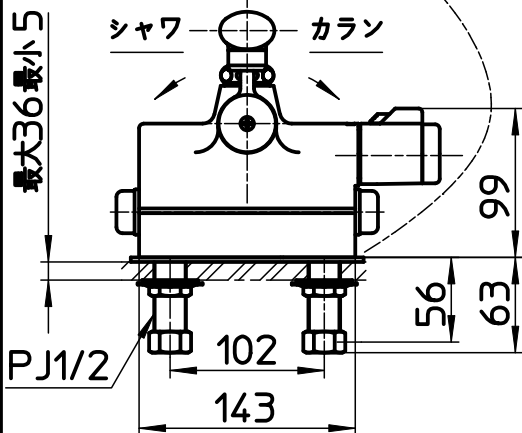

図番

ホース長さ1600

ねじサイズ  
φ4,5X35

W30山20

ロックナット対辺24

取付穴径  
φ23~φ27

備考	JIS 吐水口は回転式(角度制限なし)						
品名	サーモデッキシャワー混合栓	尺度	承認	検図	製図	設計	第三角法
品番	SK78DK-W-13	1:5	21・4・27	21・4・27	21・4・27	20・11・24	SANEI 株式会社