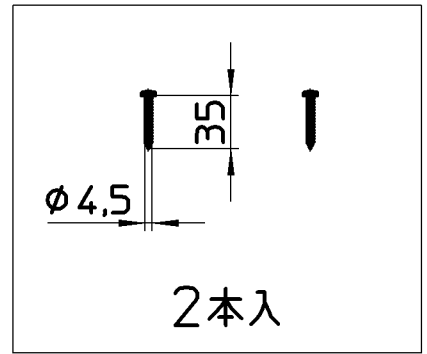

図番

品番	シャワーヘッドセット色
SK9891-1S-13	メッキ
SK9891-1S-MDP-13	マットブラック

備考  
 ハンドシャワー吐水、オーバーヘッドシャワー吐水切替  
 湯水一次側接続ねじサイズG1/2(めねじ)、オーバーヘッドシャワー-配管接続ねじサイズ G1/2(おねじ)  
 施工用 固定プレートセットR64-89S-450付き  
 天井施工用 オーバーヘッドシャワー-S1040F3-1X付き、天井シャワー部と水栓部の接続配管部品別売り

品名	サーモシャワー混合栓	尺度	承認	検図	製図	設計	第三角法
品番	SK9891-1S-(色)-13	1:5	安岡	山本	川村	石原	☉
							SANEI 株式会社