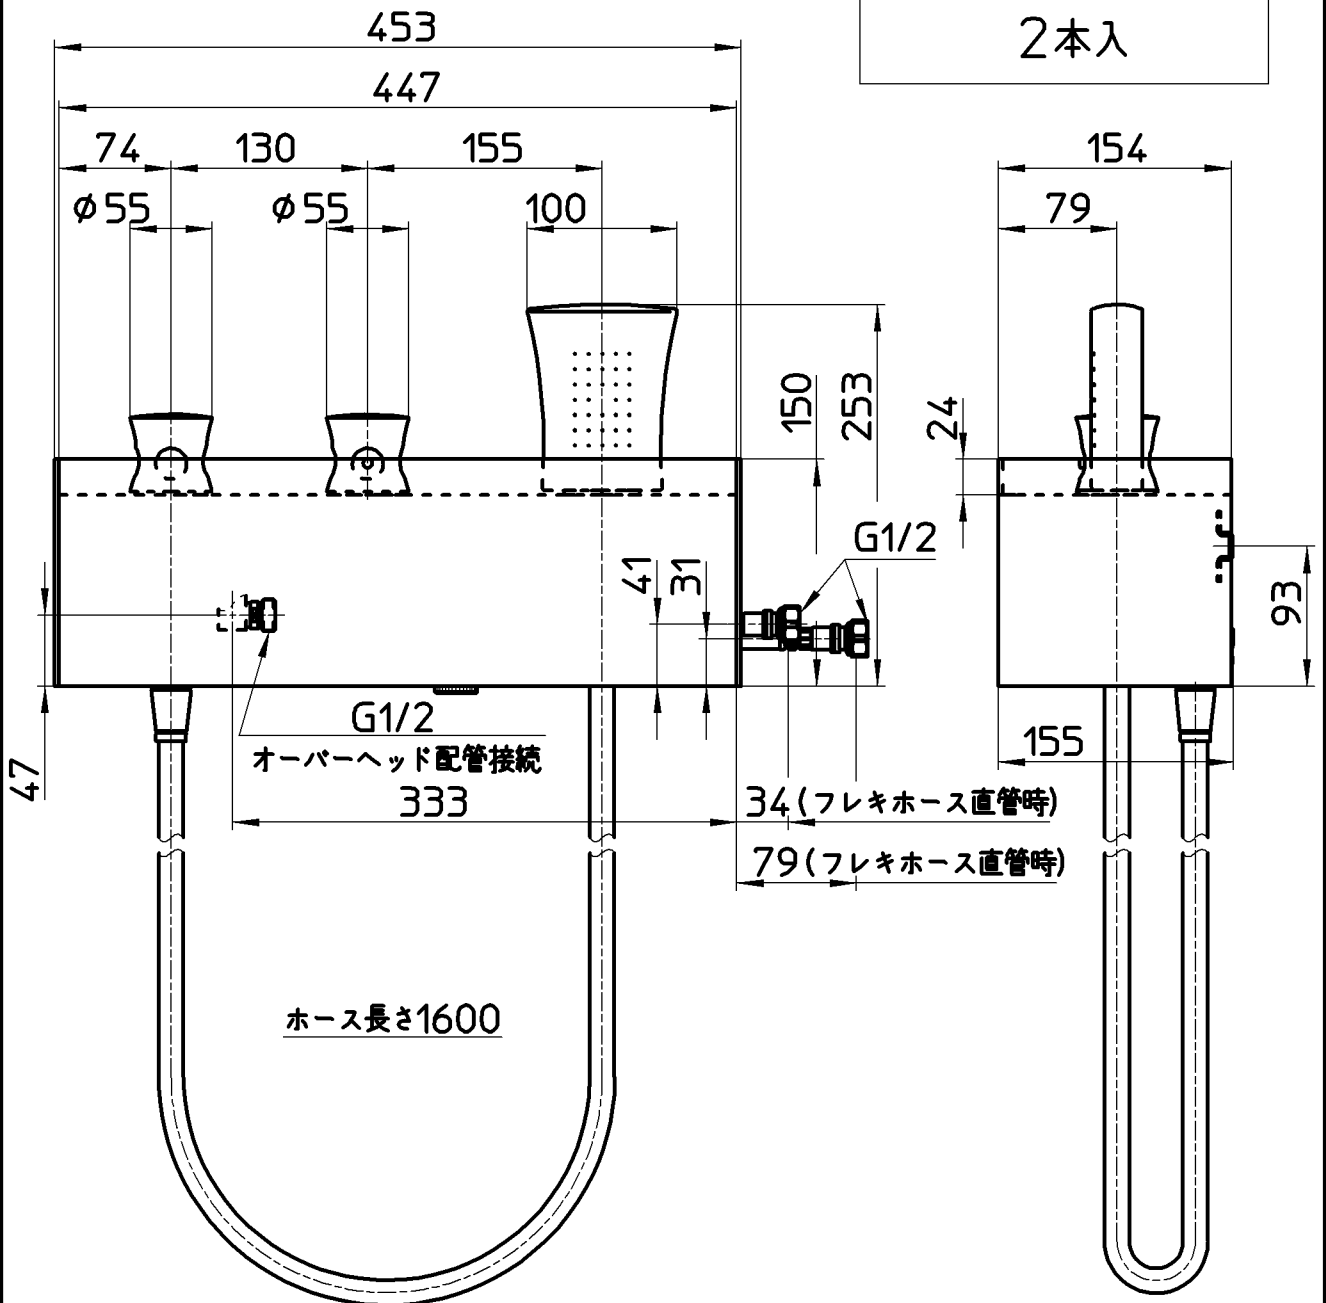

図番

品番	シャワーヘッドセット色
SK9891-1S-13	メッキ
SK9891-1S-MDP-13	マットブラック

備考  
 ハンドシャワー吐水、オーバーヘッドシャワー吐水切替  
 湯水一次側接続ねじサイズG1/2(めねじ)、オーバーヘッドシャワー-配管接続ねじサイズ G1/2(おねじ)  
 施工用 固定プレートセットR64-89S-450付き  
 天井施工用 オーバーヘッドシャワー-S1040F3-1X付き、天井シャワー部と水栓部の接続配管部品別売り

品名	サーモシャワー混合栓	尺度	承認	検図	製図	設計	第三角法
品番	SK9891-1S-(色)-13	1:5	安岡	山本	川村	石原	☉
							SANEI 株式会社