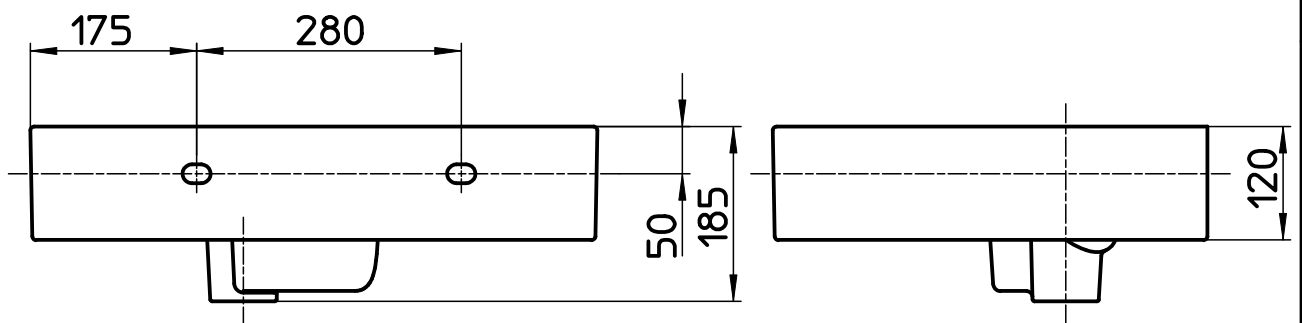

図番

備考	シリーズ名: Kartell by LAUFEN(LAUFEN) 容量: 4,8L・アンダーオーバーフロー付・水栓取付穴径 $\phi 38$ ・重量: 15 kg						
品名	洗面器	尺度	承認	検図	製図	設計	第三角法
品番	SL810334-W-104	1:8	SANEI 株式会社