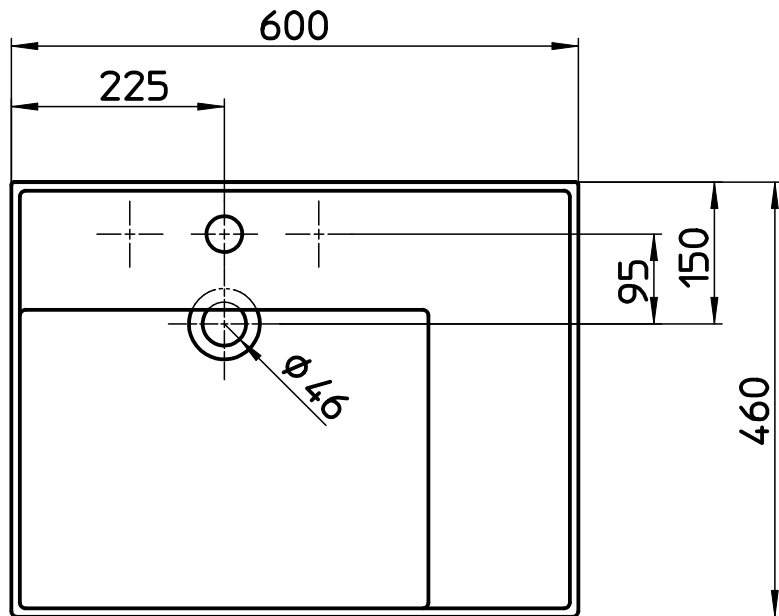

図番

備考	シリーズ名: Kartell by LAUFEN(LAUFEN) 容量: 4,8L・アンダーオーバーフロー付・水栓取付穴径 $\phi 38$ ・重量: 15 kg						
品名	洗面器	尺度	承認	検図	製図	設計	第三角法
品番	SL810334-W-104	1:8	SANEI 株式会社