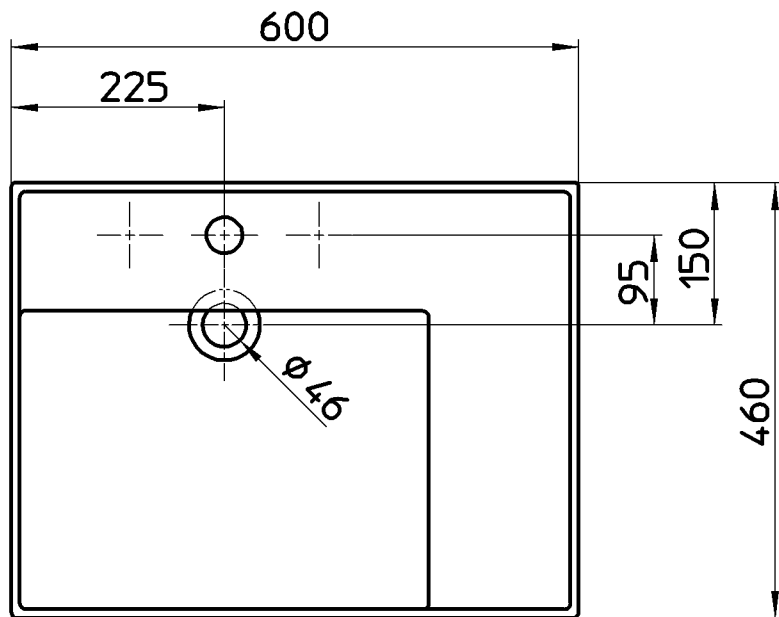

図番

備考	シリーズ名: Kartell by LAUFEN(LAUFEN) 容量: 4,8L・アンダーオーバーフロー付・水栓取付穴径φ38・重量: 15 kg						
品名	洗面器	尺度	承認	検図	製図	担当	第三角法
品番	SL810334-W-104	1:8	原田	上村	川村	福永	SANEI 株式会社
			20・2・5	20・2・4	20・2・4	17・4・21	