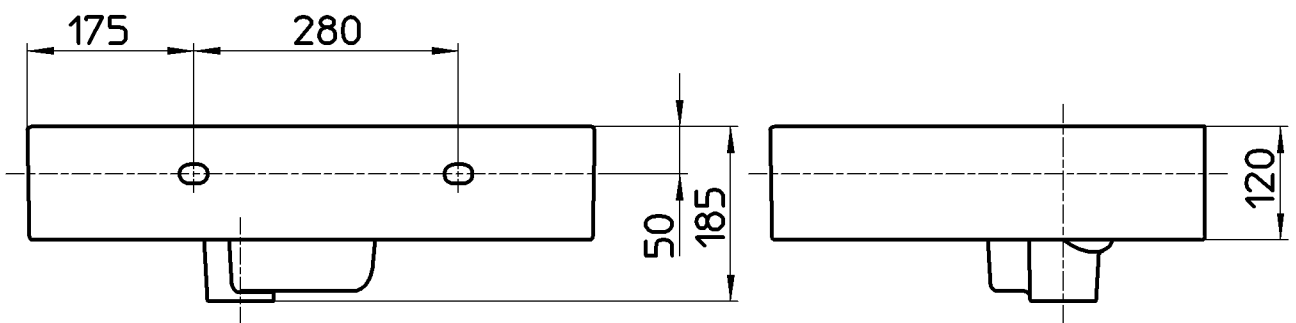

図番

備考	シリーズ名: Kartell by LAUFEN(LAUFEN) 容量: 4,8L・アンダーオーバーフロー付・水栓取付穴径φ38・重量: 15 kg						
品名	洗面器	尺度	承認	検図	製図	担当	第三角法
品番	SL810334-W-104	1:8	原田	上村	川村	福永	SANEI 株式会社
			20・2・5	20・2・4	20・2・4	17・4・21	