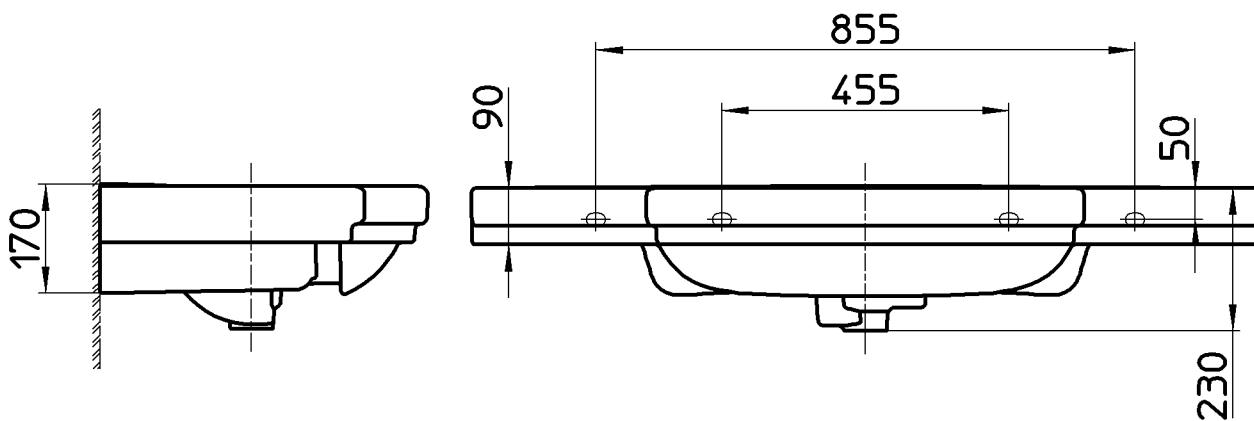

図番

備考	シリーズ名: Lb3 classic(LAUFEN) 容量: 11.4L・アンダーオーバーフロー付・コーキング剤付属・化粧カバー付属 φ35水栓取付位置の肉厚は最大18です。						
品名	洗面器	尺度	承認	検図	製図	担当	第三角法
品番	SL810688-W-108	1:12	原田	上村	川村	板津	SANEI 株式会社
			20・2・5	20・2・4	20・2・4	11・1・21	