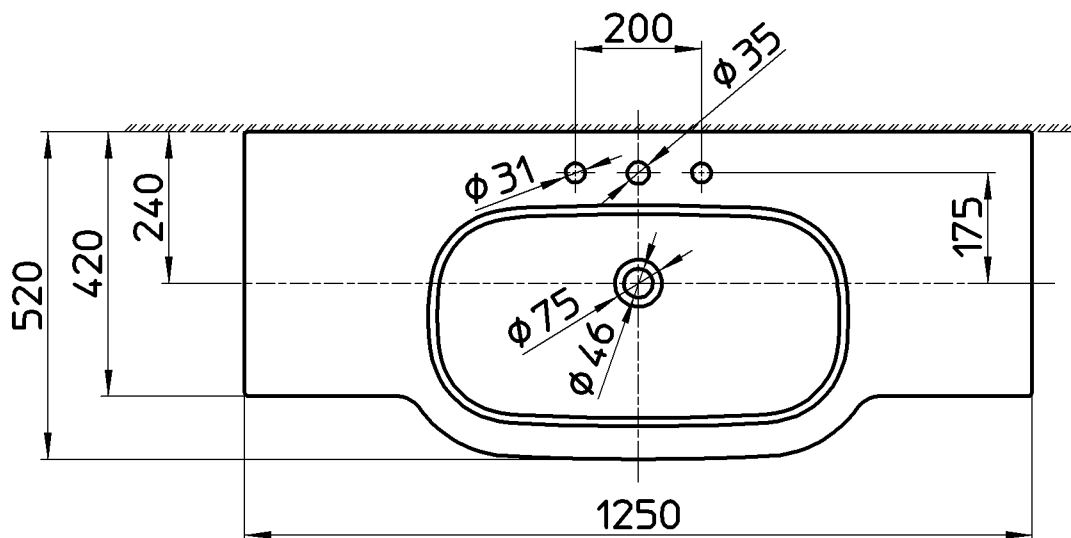

図番

備考	シリーズ名: Lb3 classic(LAUFEN) 容量: 11.4L・アンダーオーバーフロー付・コーキング剤付属・化粧カバー付属 φ35水栓取付位置の肉厚は最大18です。						
品名	洗面器	尺度	承認	検図	製図	担当	第三角法
品番	SL810688-W-108	1:12	原田	上村	川村	板津	SANEI 株式会社
			20・2・5	20・2・4	20・2・4	11・1・21	