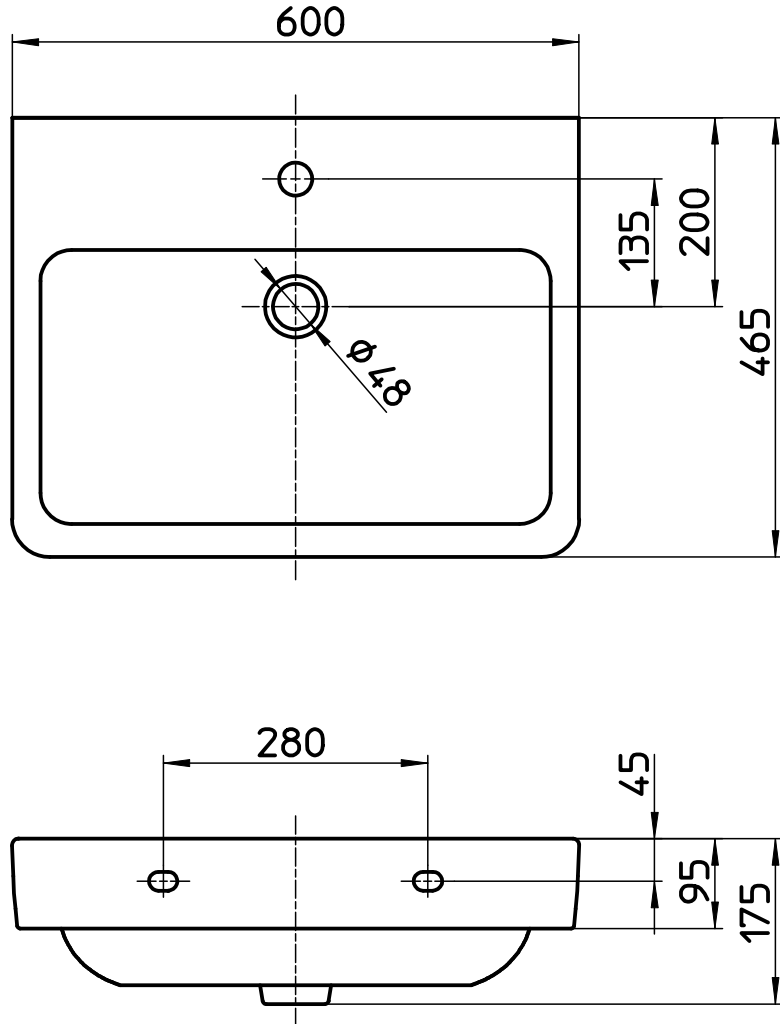

図番

備考	シリーズ名 : laufenproS(LAUFEN) 容量 : 10,2L ・ オーバーフロー付 ・ 水栓取付穴径φ35 ・ 重量 : 17 kg						
品名	洗面器	尺度	承認	検図	製図	担当	第三角法
品番	SL810963-W-104	1 : 8	22・10・18	22・10・18	22・10・18	17・4・21	SANEI 株式会社