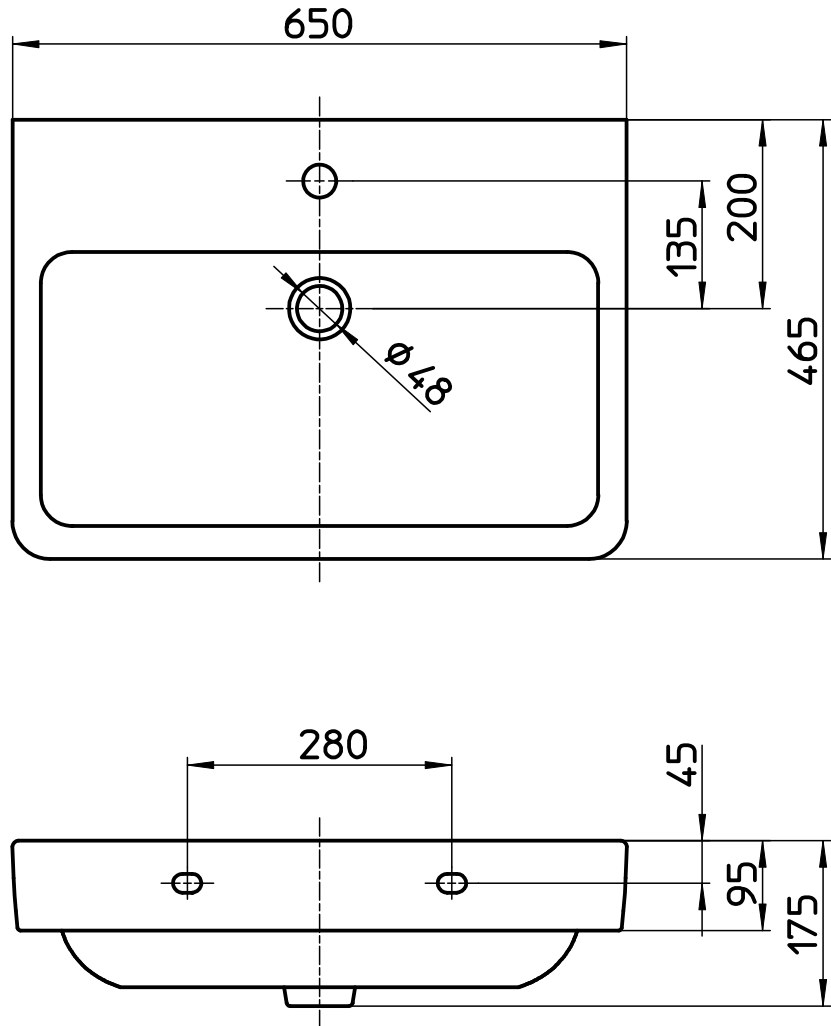

図番

備考	シリーズ名 : laufenproS(LAUFEN) 容量 : 11L ・ オーバーフロー付 ・ 水栓取付穴径φ35 ・ 重量 : 17,5kg						
品名	洗面器	尺度	承認	検図	製図	担当	第三角法
品番	SL810964-W-104	1 : 8	22・10・18	22・10・18	22・10・18	17・4・21	SANEI 株式会社