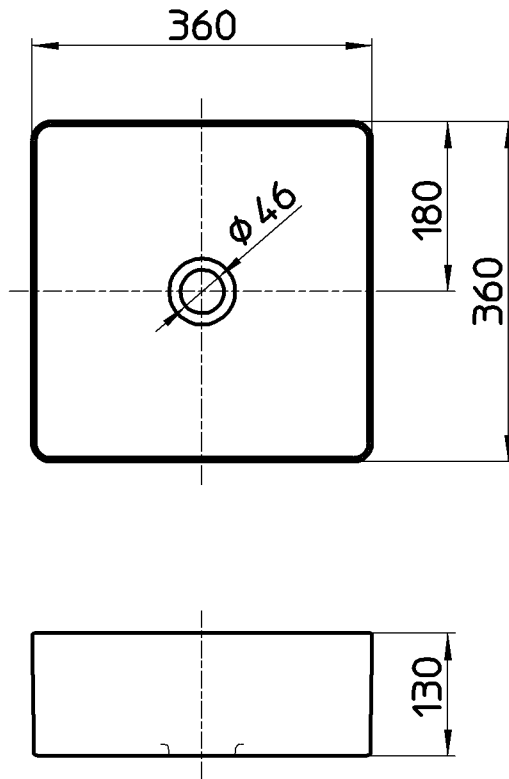

図番

備考	シリーズ名:livingsquare Saphirkeramik(LAUFEN) 容量:11,4L・オーバーフロー無・重量:5,8kg						
品名	洗面器	尺度	承認	検図	製図	担当	第三角法
品番	SL811433-W-112	1:8	原田	上村	川村	福永	SANEI 株式会社
			20・2・5	20・2・4	20・2・4	17・4・21	