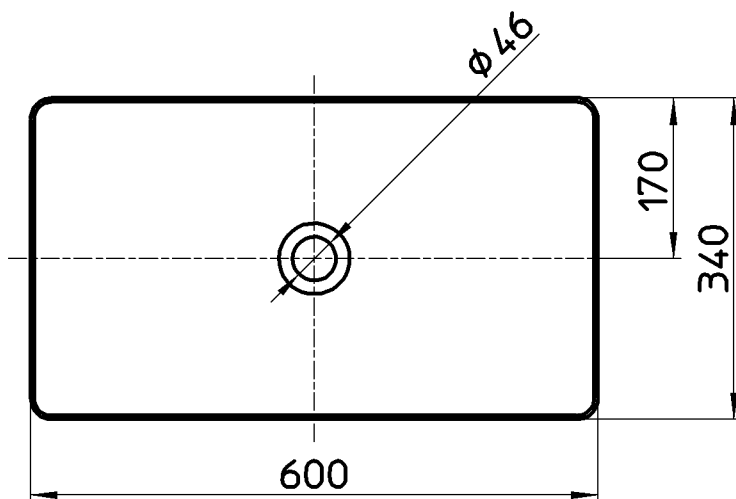

図番

備考	シリーズ名:living square SaphirKeramik(LAUFEN) 容量:14,1L・オーバーフロー無・重量:8kg						
品名	洗面器	尺度	承認	検図	製図	担当	第三角法
品番	SL811434-W-112	1:8	原田	上村	川村	福永	SANEI 株式会社
			20・2・5	20・2・4	20・2・4	17・4・21	