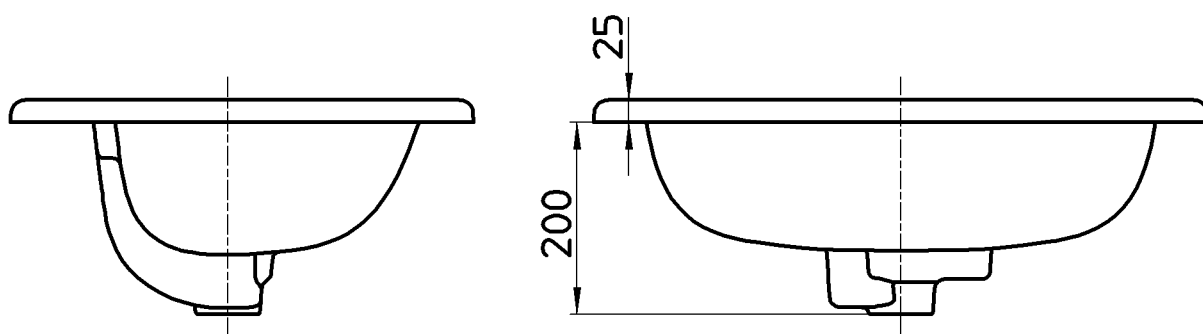

図番

備考 シリーズ名:Lb3 classic(LAUFEN)  
 容量:8,9L・アンダーオーバーフロー付・化粧カバー付属  
 $\phi 38$ 水栓取付位置の肉厚は最大18です。

品名	洗面器	尺度	承認	検図	製図	担当	第三角法
品番	SL811682-W-104	1:8	原田	上村	川村	板津	SANEI 株式会社
			20・2・5	20・2・4	20・2・4	11・1・21	