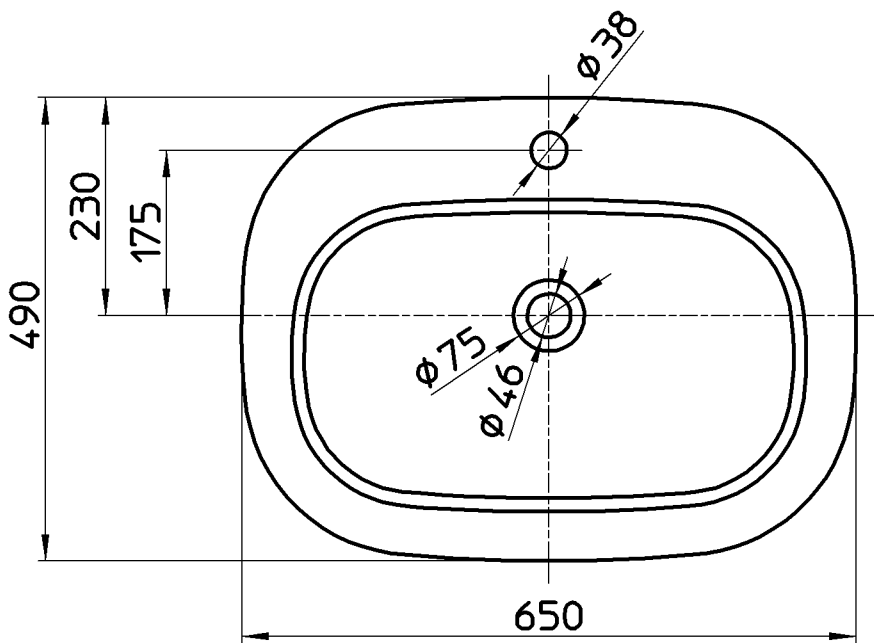

図番

備考 シリーズ名:Lb3 classic(LAUFEN)  
 容量:8,9L・アンダーオーバーフロー付・化粧カバー付属  
 $\phi 38$ 水栓取付位置の肉厚は最大18です。

品名	洗面器	尺度	承認	検図	製図	担当	第三角法
品番	SL811682-W-104	1:8	原田	上村	川村	板津	SANEI 株式会社
			20・2・5	20・2・4	20・2・4	11・1・21	