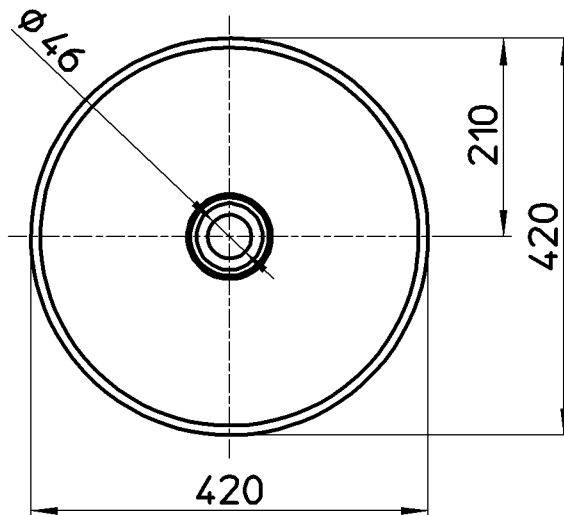

図番

備考	シリーズ名: Kartell by LAUFEN(LAUFEN) 容量: 11,3L・オーバーフロー無・重量: 6kg						
品名	洗面器	尺度	承認	検図	製図	担当	第三角法
品番	SL812331-W-112	1:8	原田	上村	川村	福永	SANEI 株式会社
			20・2・5	20・2・4	20・2・4	17・4・21	