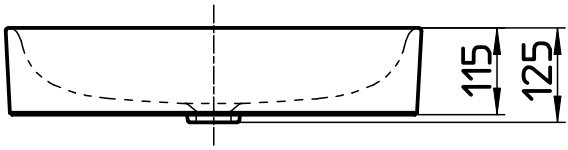

図番

備考								シリーズ名 : LAUFEN PRO 容量 : 12L、オーバーフロー無し、重量 : 11kg		
品名	洗面器	尺度	承認	検図	製図	担当	第三角法			
品番	SL812965-W	1 : 10	23・3・30	23・3・30	23・3・29	23・3・29		SANEI 株式会社		