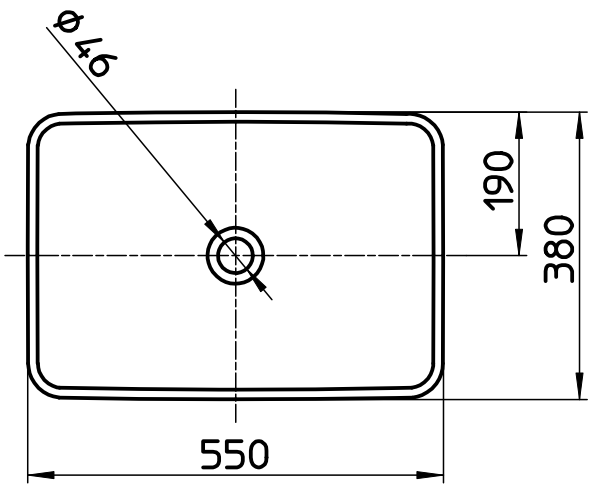

図番

備考								シリーズ名 : LAUFEN PRO 容量 : 12L、オーバーフロー無し、重量 : 11kg		
品名	洗面器	尺度	承認	検図	製図	担当	第三角法			
品番	SL812965-W	1 : 10	23・3・30	23・3・30	23・3・29	23・3・29		SANEI 株式会社		