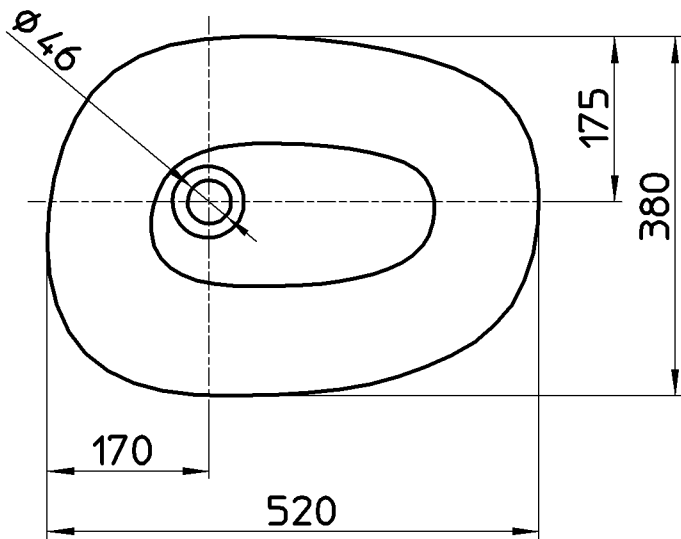

図番

備考	シリーズ名:palomba collection(LAUFEN) 容量:8,5L・オーバーフロー無・重量:7kg						
品名	洗面器	尺度	承認	検図	製図	担当	第三角法
品番	SL816802-W-112	1:8	原田	上村	川村	福永	SANEI 株式会社
			20・2・5	20・2・4	20・2・4	17・4・21	