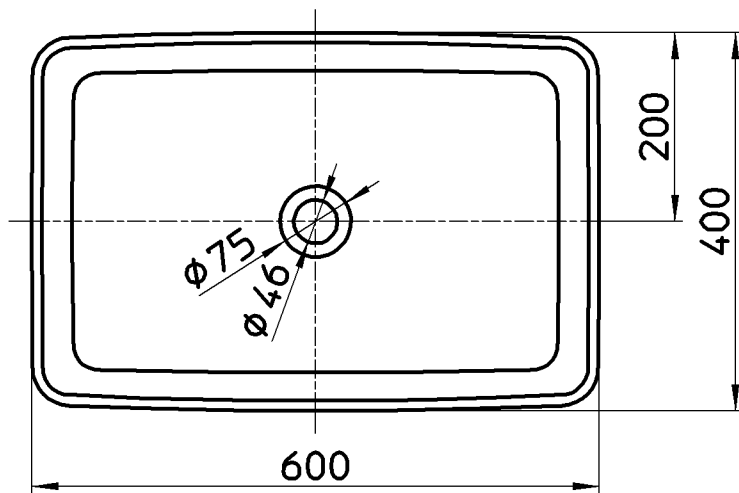

図番

備考 シリーズ名: LAUFEN pro(LAUFEN)
 容量: 13,9L・オーバーフローなし・天板取付金具付属

品名	洗面器	尺度	承認	検図	製図	担当	第三角法
品番	SL816952-W-112	1:8	原田	上村	川村	板津	SANEI 株式会社
			20・2・5	20・2・4	20・2・4	11・1・21	