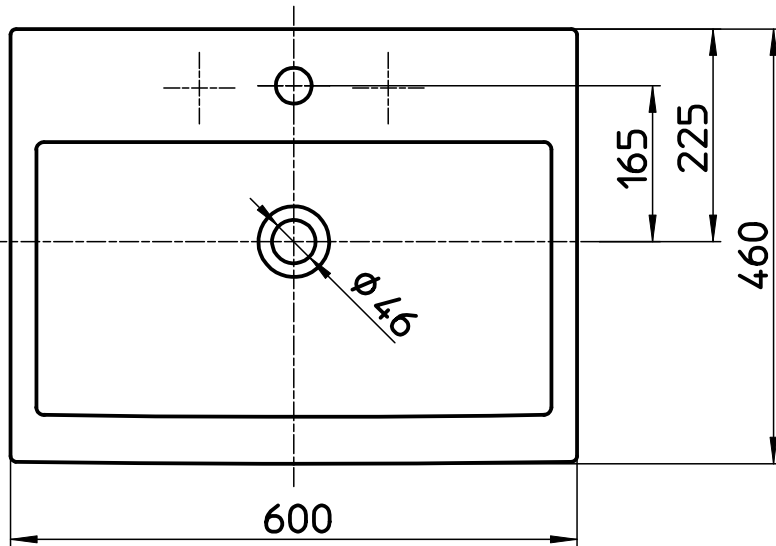

図番

備考	シリーズ名: livingcity(LAUFEN) 容量: 9,6L・オーバーフロー付・水栓取付穴径φ35・重量: 18,6kg						
品名	洗面器	尺度	承認	検図	製図	担当	第三角法
品番	SL817433-W-104	1:8	22・10・18	22・10・18	22・10・18	17・4・21	SANEI 株式会社