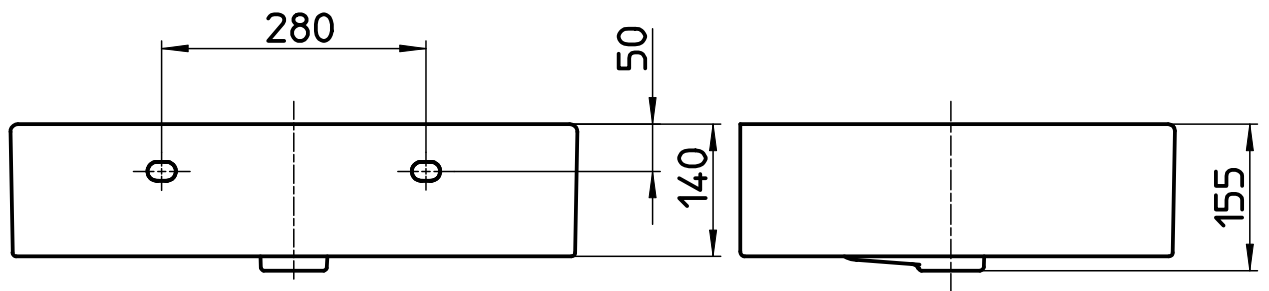

図番

備考	シリーズ名: livingcity(LAUFEN) 容量: 9,6L・オーバーフロー付・水栓取付穴径φ35・重量: 18,6kg						
品名	洗面器	尺度	承認	検図	製図	担当	第三角法
品番	SL817433-W-104	1:8	22・10・18	22・10・18	22・10・18	17・4・21	SANEI 株式会社