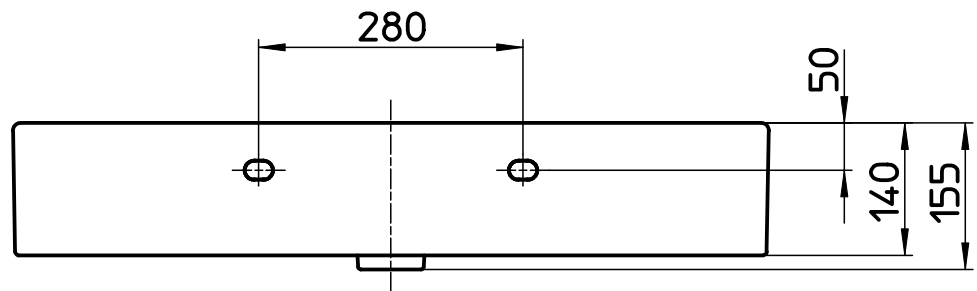

図番

備考	シリーズ名 : livingcity(LAUFEN) 容量 : 14,7L ・ オーバーフロー付 ・ 水栓取付穴径φ35 ・ 重量 : 22kg						
品名	洗面器	尺度	承認	検図	製図	担当	第三角法
品番	SL817436-W-104	1 : 8	22・10・18	22・10・18	22・10・18	17・4・21	SANEI 株式会社