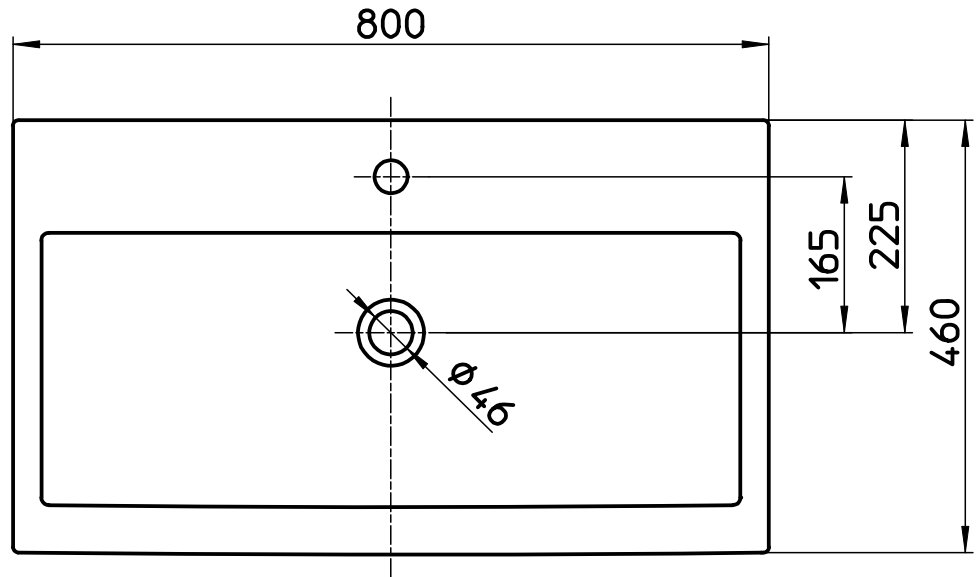

図番

備考	シリーズ名 : livingcity(LAUFEN) 容量 : 14,7L ・ オーバーフロー付 ・ 水栓取付穴径φ35 ・ 重量 : 22kg						
品名	洗面器	尺度	承認	検図	製図	担当	第三角法
品番	SL817436-W-104	1 : 8	22・10・18	22・10・18	22・10・18	17・4・21	SANEI 株式会社