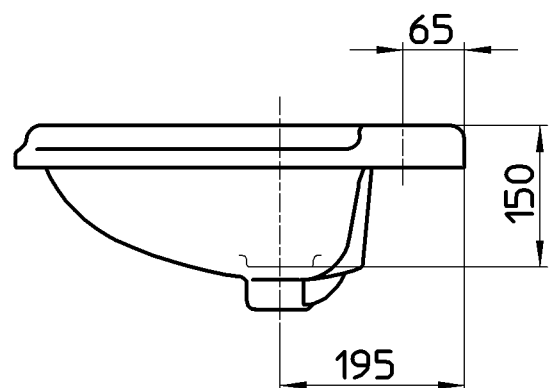

図番

備考	シリーズ名 : Dama Retro(Roca) 容量 : 10L ・ オーバーフロー付 ・ 水栓取付穴径φ35 ・ 重量 : 10,5kg						
品名	洗面器	尺度	承認	検図	製図	担当	第三角法
品番	SR325324-W	1 : 8	牧	上村	川村	福永	株式会社 三栄水栓製作所
			17・4・26	17・4・25	17・4・24	17・4・24	