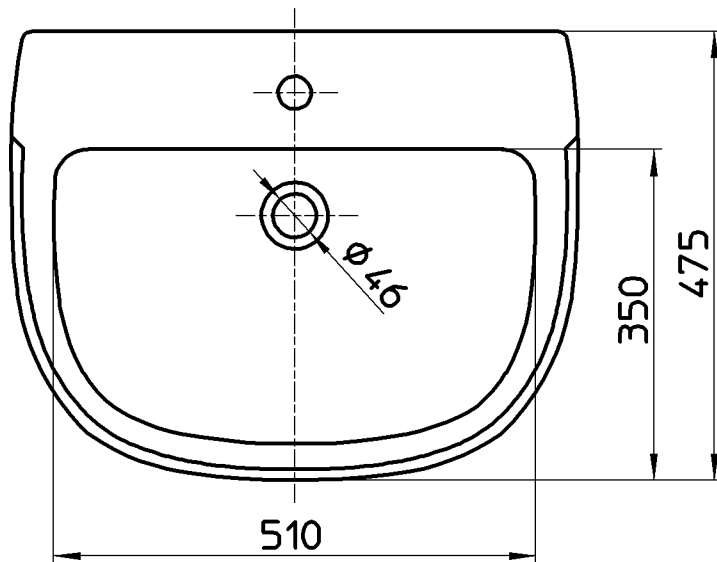

図番

備考	シリーズ名 : Dama Retro(Roca) 容量 : 10L ・ オーバーフロー付 ・ 水栓取付穴径φ35 ・ 重量 : 10,5kg						
品名	洗面器	尺度	承認	検図	製図	担当	第三角法
品番	SR325324-W	1 : 8	牧	上村	川村	福永	株式会社 三栄水栓製作所
			17・4・26	17・4・25	17・4・24	17・4・24	