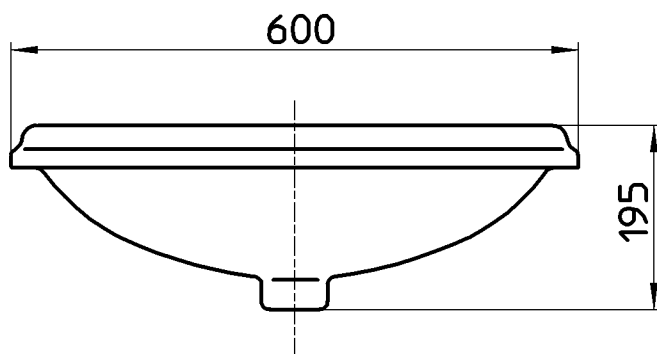

図番

備考	シリーズ名 : Dama Retro(Roca) 容量 : 10L ・ オーバーフロー付 ・ 水栓取付穴径φ35 ・ 重量 : 10,5kg						
品名	洗面器	尺度	承認	検図	製図	担当	第三角法
品番	SR325324-W	1 : 8	牧	上村	川村	福永	株式会社 三栄水栓製作所
			17・4・26	17・4・25	17・4・24	17・4・24	