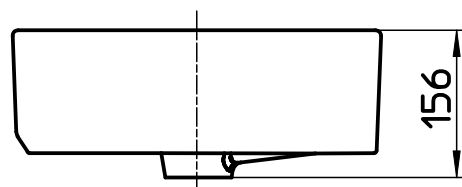

図番

備考	シリーズ名: THE GAP(Roca) 容量: 3,2L、オーバーフロー付、重量: 8,2kg						
品名	洗面器	尺度	承認	検図	製図	担当	第三角法
品番	SR3270MJ-W	1:8	23・3・30	23・3・30	23・3・29	23・3・29	SANEI 株式会社