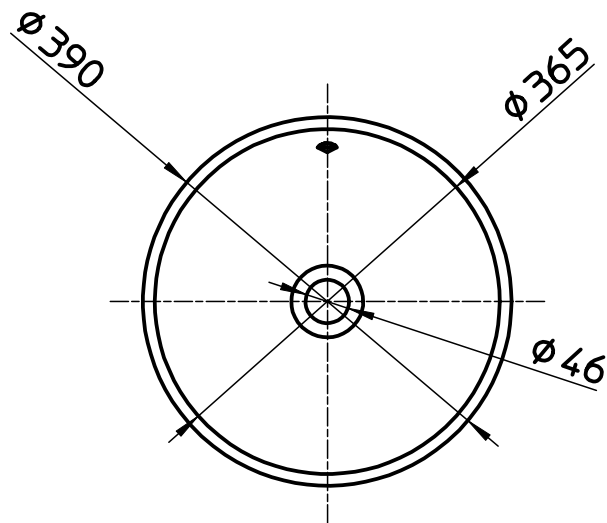

図番

備考	シリーズ名: THE GAP(Roca) 容量: 3,2L、オーバーフロー付、重量: 8,2kg						
品名	洗面器	尺度	承認	検図	製図	担当	第三角法
品番	SR3270MJ-W	1:8	23・3・30	23・3・30	23・3・29	23・3・29	SANEI 株式会社