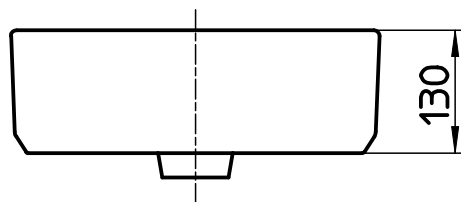

図番

備考	シリーズ名: THE GAP(Roca) 容量: 3,2L、オーバーフロー付、重量: 8,2kg						
品名	洗面器	尺度	承認	検図	製図	担当	第三角法
品番	SR3270MJ-W	1:8	23・3・30	23・3・30	23・3・29	23・3・29	SANEI 株式会社