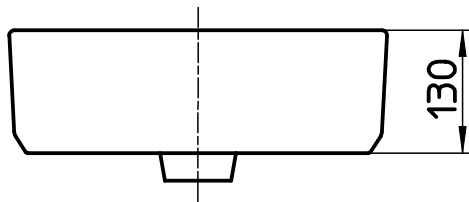

図番

備考	シリーズ名: THE GAP(Roca) 容量: 3,4L、オーバーフロー付、水栓取付穴径 $\phi 35$ 、重量: 10kg						
品名	洗面器	尺度	承認	検図	製図	担当	第三角法
品番	SR3270MK-W	1:8	23・3・30	23・3・30	23・3・29	23・3・29	SANEI 株式会社