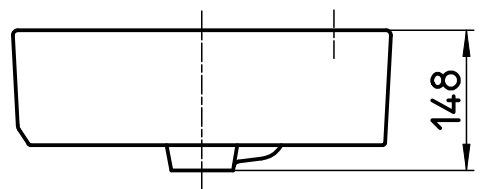

図番

備考	シリーズ名: THE GAP(Roca) 容量: 3,4L、オーバーフロー付、水栓取付穴径 $\phi 35$ 、重量: 10kg						
品名	洗面器	尺度	承認	検図	製図	担当	第三角法
品番	SR3270MK-W	1:8	23・3・30	23・3・30	23・3・29	23・3・29	SANEI 株式会社