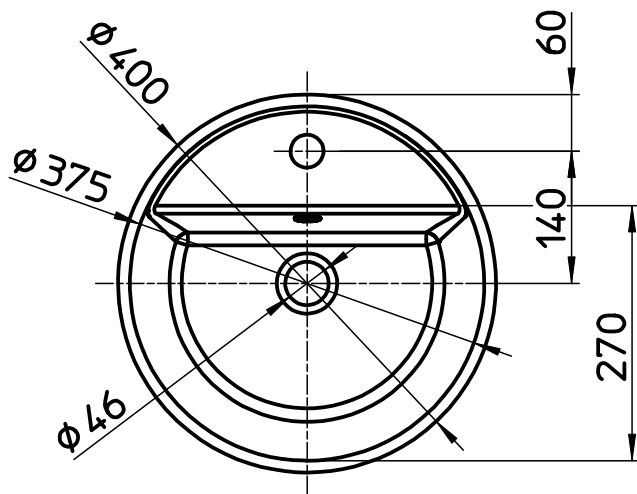

図番

備考	シリーズ名: THE GAP(Roca) 容量: 3,4L、オーバーフロー付、水栓取付穴径 $\phi 35$ 、重量: 10kg						
品名	洗面器	尺度	承認	検図	製図	担当	第三角法
品番	SR3270MK-W	1:8	23・3・30	23・3・30	23・3・29	23・3・29	SANEI 株式会社