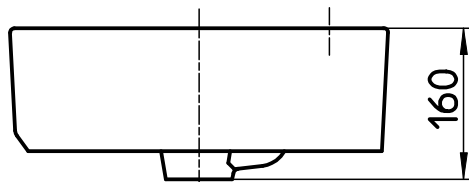

図番

備考	シリーズ名：THE GAP(Roca) 容量：5,3L、オーバーフロー付、水栓取付穴径φ35、重量：11,9kg						
品名	洗面器	尺度	承認	検図	製図	担当	第三角法
品番	SR3270Y0-W	1 : 8	23・3・30	23・3・30	23・3・29	23・3・29	SANEI 株式会社