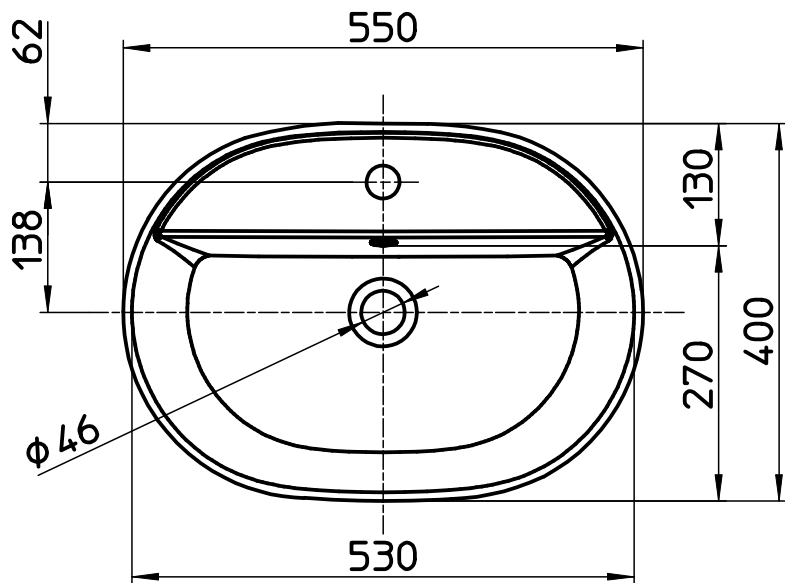

図番

備考	シリーズ名：THE GAP(Roca) 容量：5,3L、オーバーフロー付、水栓取付穴径φ35、重量：11,9kg						
品名	洗面器	尺度	承認	検図	製図	担当	第三角法
品番	SR3270Y0-W	1 : 8	23・3・30	23・3・30	23・3・29	23・3・29	SANEI 株式会社