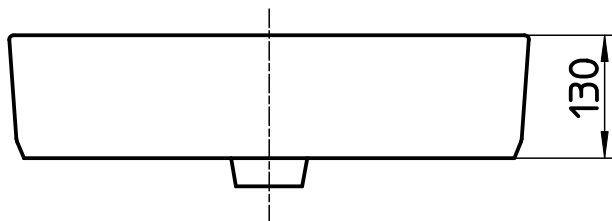

図番

備考	シリーズ名：THE GAP(Roca) 容量：5,3L、オーバーフロー付、水栓取付穴径φ35、重量：11,9kg						
品名	洗面器	尺度	承認	検図	製図	担当	第三角法
品番	SR3270Y0-W	1 : 8	23・3・30	23・3・30	23・3・29	23・3・29	SANEI 株式会社