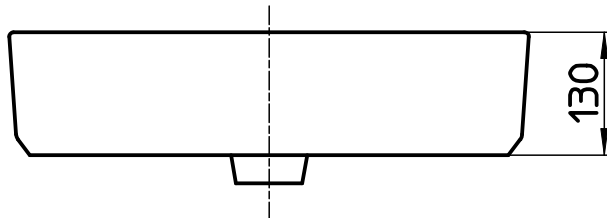

図番

備考	シリーズ名: THE GAP(Roca) 容量: 6,5L、オーバーフロー付、重量: 12,2kg						
品名	洗面器	尺度	承認	検図	製図	担当	第三角法
品番	SR3270Y1-W	1:8	23・3・30	23・3・30	23・3・29	23・3・29	SANEI 株式会社