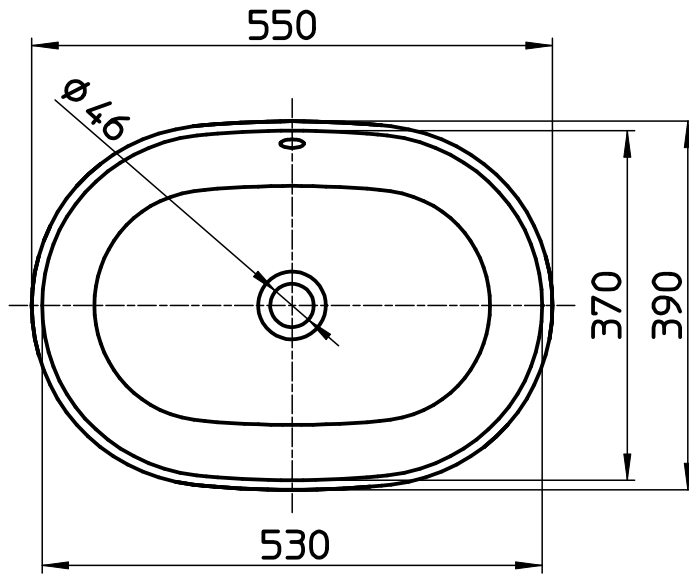

図番

備考	シリーズ名: THE GAP(Roca) 容量: 6,5L、オーバーフロー付、重量: 12,2kg						
品名	洗面器	尺度	承認	検図	製図	担当	第三角法
品番	SR3270Y1-W	1:8	23・3・30	23・3・30	23・3・29	23・3・29	SANEI 株式会社