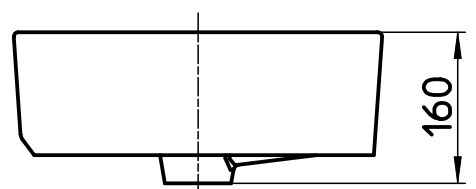

図番

備考	シリーズ名: THE GAP(Roca) 容量: 6,5L、オーバーフロー付、重量: 12,2kg						
品名	洗面器	尺度	承認	検図	製図	担当	第三角法
品番	SR3270Y1-W	1:8	23・3・30	23・3・30	23・3・29	23・3・29	SANEI 株式会社