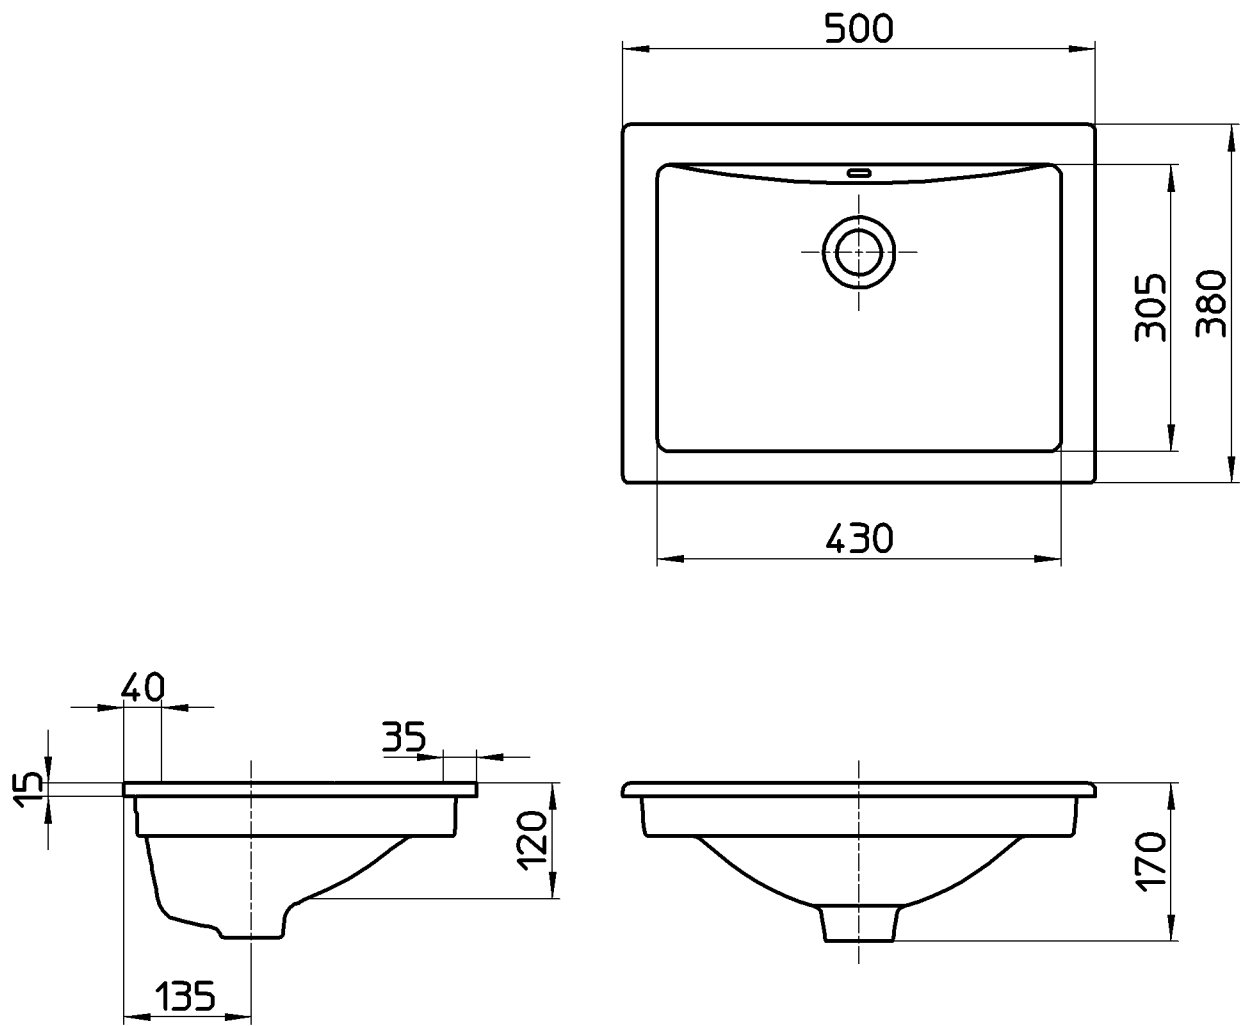

図番

備考	シリーズ名: Diverta(Roca) 容量: 4L・オーバーフロー付・水栓取付穴なし						
品名	洗面器	尺度	承認	検図	製図	担当	第三角法
品番	SR327114-W	1:8	21・3・10	21・3・9	21・3・8	11・2・9	SANEI 株式会社