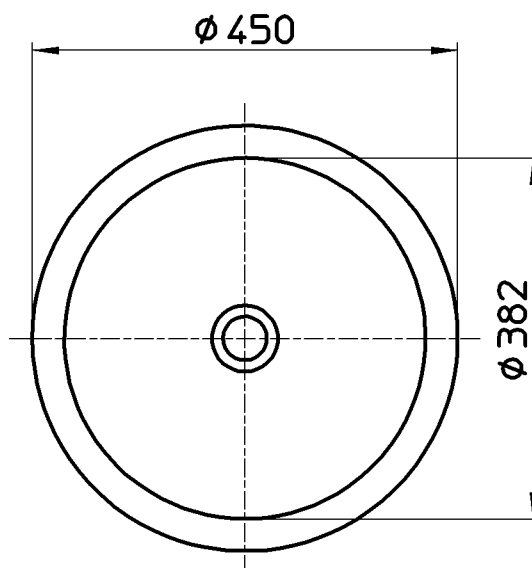

図番

備考	シリーズ名:Urbi(Roca) 容量:3,4L・オーバーフロー付・水栓取付穴なし						
品名	手洗器	尺度	承認	検図	製図	担当	第三角法
品番	SR327225-W	1:8	原田	上村	川村	板津	SANEI 株式会社
			20・2・7	20・2・6	20・2・6	11・2・9	