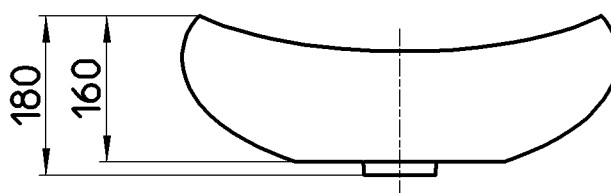

図番

備考	シリーズ名:Urbi(Roca) 容量:3,4L・オーバーフロー付・水栓取付穴なし						
品名	手洗器	尺度	承認	検図	製図	担当	第三角法
品番	SR327225-W	1:8	原田	上村	川村	板津	SANEI 株式会社
			20・2・7	20・2・6	20・2・6	11・2・9	