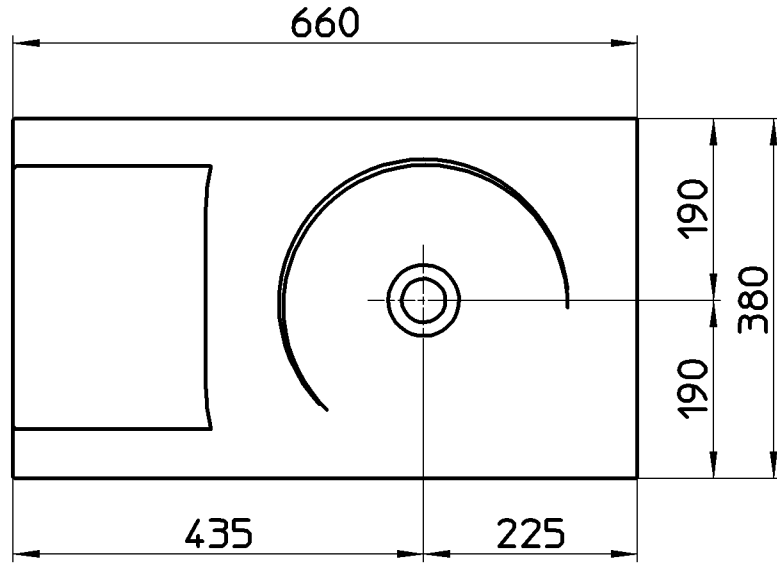

図番

備考	シリーズ名:Urbi(Roca) 容量:2,5L・オーバーフロー無・水栓取付穴なし						
品名	洗面器	尺度	承認	検図	製図	担当	第三角法
品番	SR327226-W	1:8	牧	上村	川村	板津	株式会社 三栄水栓製作所
			17・10・20	17・10・18	17・10・18	11・2・9	