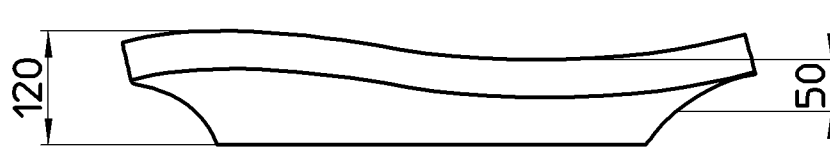

図番

備考	シリーズ名:Urbi(Roca) 容量:2,5L・オーバーフロー無・水栓取付穴なし						
品名	洗面器	尺度	承認	検図	製図	担当	第三角法
品番	SR327226-W	1:8	牧	上村	川村	板津	株式会社 三栄水栓製作所
			17・10・20	17・10・18	17・10・18	11・2・9	