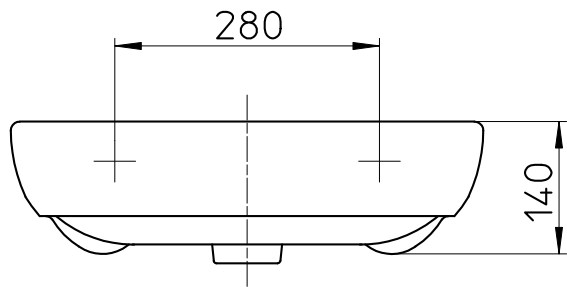

図番

備考	シリーズ名 : Meridian(Roca) 容量 : 4L ・ オーバーフロー付 ・ 水栓取付穴径φ35 ・ 重量 : 14,2kg						
品名	洗面器	尺度	承認	検図	製図	設計	第三角法 
品番	SR327244-W	1 : 8	21・9・1	21・9・1	21・9・1	17・4・24	SANEI 株式会社