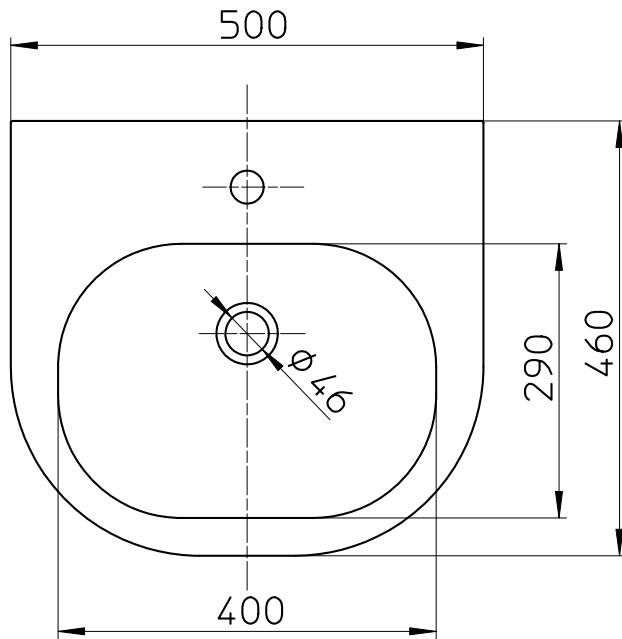

図番

備考	シリーズ名 : Meridian(Roca) 容量 : 4L ・ オーバーフロー付 ・ 水栓取付穴径φ35 ・ 重量 : 14,2kg						
品名	洗面器	尺度	承認	検図	製図	設計	第三角法 
品番	SR327244-W	1 : 8	21・9・1	21・9・1	21・9・1	17・4・24	SANEI 株式会社