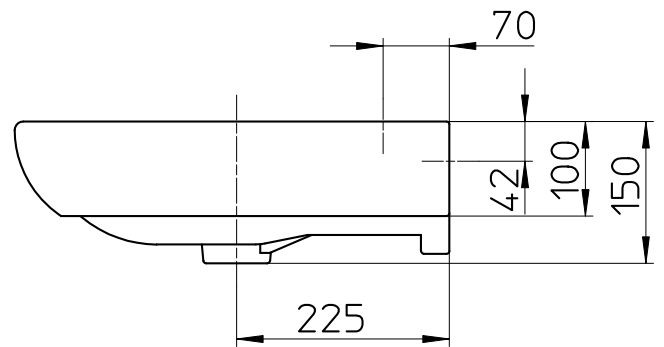

図番

備考	シリーズ名 : Meridian(Roca) 容量 : 4L ・ オーバーフロー付 ・ 水栓取付穴径φ35 ・ 重量 : 14,2kg						
品名	洗面器	尺度	承認	検図	製図	設計	第三角法 
品番	SR327244-W	1 : 8	21・9・1	21・9・1	21・9・1	17・4・24	SANEI 株式会社