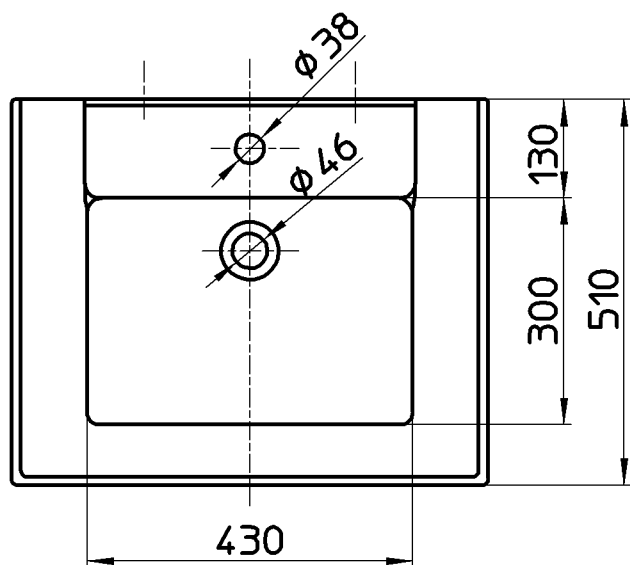

図番

備考	シリーズ名 : America(Roca) オーバーフロー付 φ38水栓取付位置の肉厚は最大18です。						
品名	洗面器	尺度	承認	検図	製図	担当	第三角法
品番	SR327491-W +SR337490-W	1 : 10	牧	上村	川村	板津	株式会社 三栄水栓製作所
			17・6・14	17・6・13	17・6・12	15・12・24	