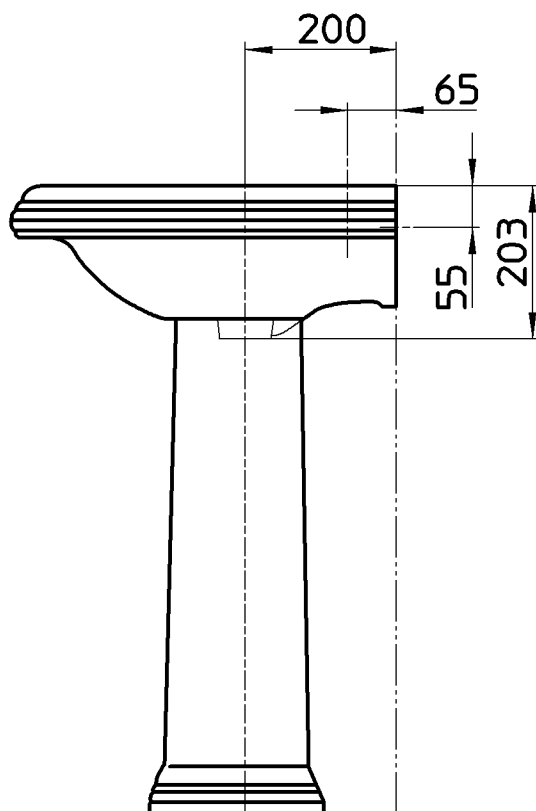

図番

備考	シリーズ名 : America(Roca) オーバーフロー付 φ38水栓取付位置の肉厚は最大18です。						
品名	洗面器	尺度	承認	検図	製図	担当	第三角法
品番	SR327491-W +SR337490-W	1 : 10	牧	上村	川村	板津	株式会社 三栄水栓製作所
			17・6・14	17・6・13	17・6・12	15・12・24	