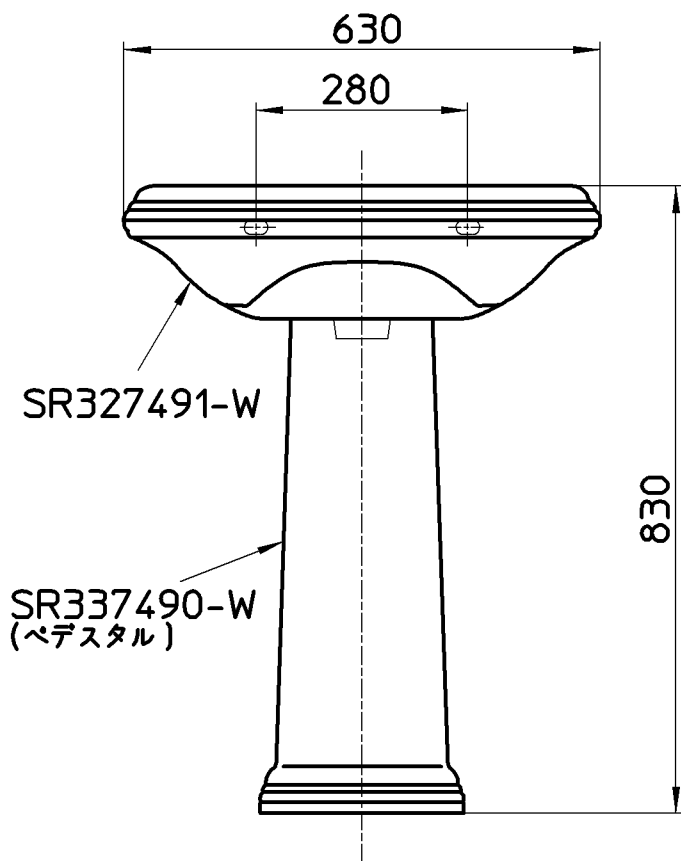

図番

備考	シリーズ名 : America(Roca) オーバーフロー付 φ38水栓取付位置の肉厚は最大18です。						
品名	洗面器	尺度	承認	検図	製図	担当	第三角法
品番	SR327491-W +SR337490-W	1 : 10	牧	上村	川村	板津	株式会社 三栄水栓製作所
			17・6・14	17・6・13	17・6・12	15・12・24	