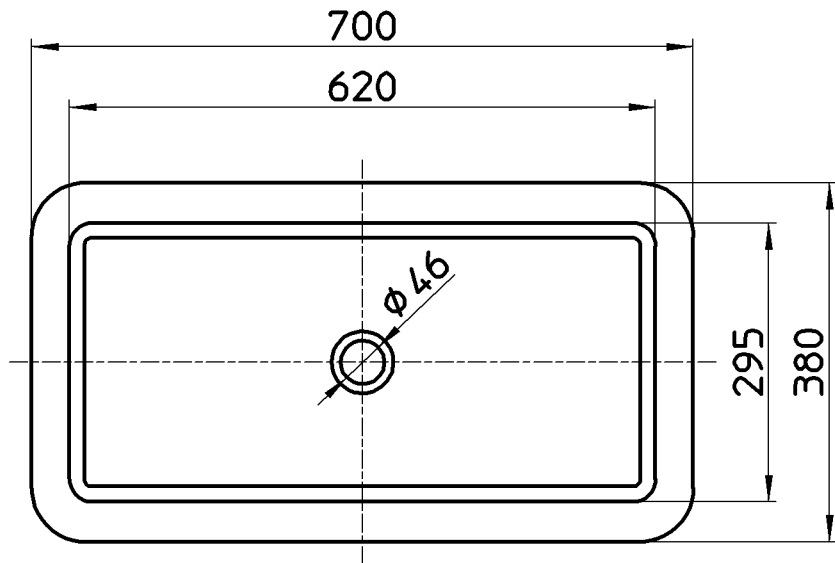

図番

備考	シリーズ名:Element(Roca) 容量:13,5L・オーバーフロー付・重量:18kg						
品名	洗面器	尺度	承認	検図	製図	担当	第三角法
品番	SR327572-W	1:8	牧	上村	川村	福永	株式会社 三栄水栓製作所
			17・4・26	17・4・25	17・4・24	17・4・24	