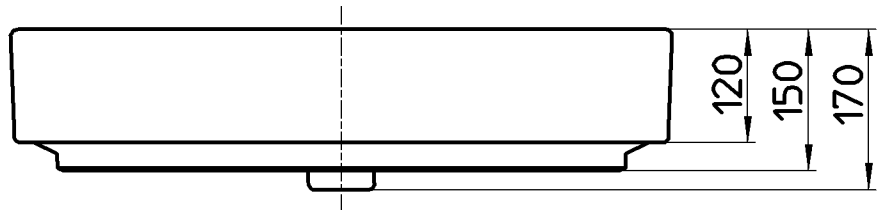

図番

備考	シリーズ名:Element(Roca) 容量:13,5L・オーバーフロー付・重量:18kg						
品名	洗面器	尺度	承認	検図	製図	担当	第三角法
品番	SR327572-W	1:8	牧	上村	川村	福永	株式会社 三栄水栓製作所
			17・4・26	17・4・25	17・4・24	17・4・24	