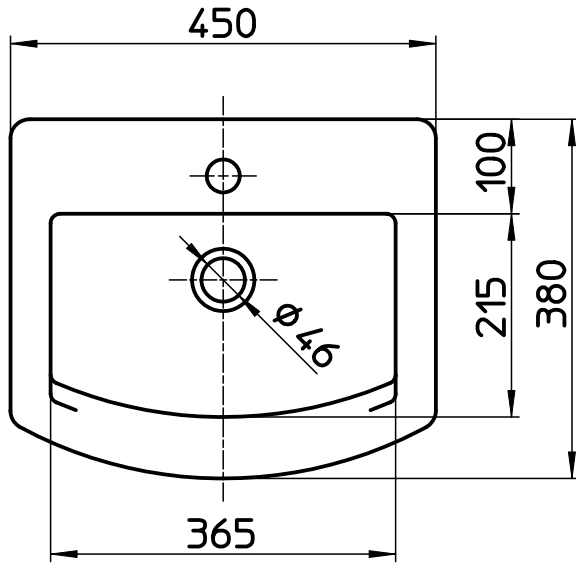

図番

備考	シリーズ名: Hall(Roca) 容量: 4,2L・オーバーフロー付・水栓取付穴径φ35・重量: 11,5kg						
品名	洗面器	尺度	承認	検図	製図	担当	第三角法
品番	SR327624-W	1:8	17・4・26	17・4・25	17・4・24	17・4・24	SANEI 株式会社