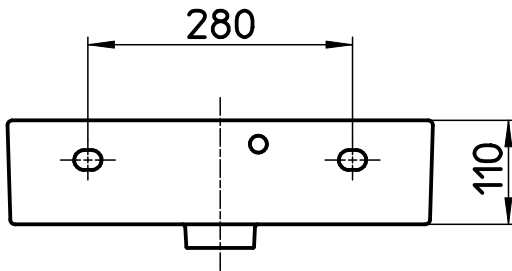

図番

備考	シリーズ名: Hall(Roca) 容量: 4,2L・オーバーフロー付・水栓取付穴径φ35・重量: 11,5kg						
品名	洗面器	尺度	承認	検図	製図	担当	第三角法
品番	SR327624-W	1:8	17・4・26	17・4・25	17・4・24	17・4・24	SANEI 株式会社