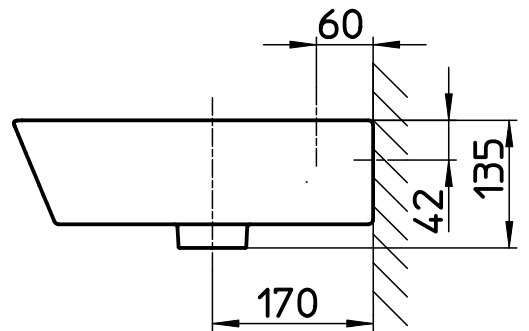

図番

備考	シリーズ名: Hall(Roca) 容量: 4,2L・オーバーフロー付・水栓取付穴径φ35・重量: 11,5kg						
品名	洗面器	尺度	承認	検図	製図	担当	第三角法
品番	SR327624-W	1:8	17・4・26	17・4・25	17・4・24	17・4・24	SANEI 株式会社