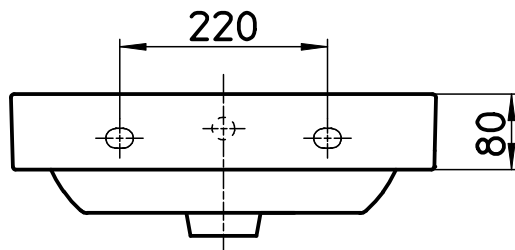

図番

備考	シリーズ名：ONA(Roca) 容量：3,5L、オーバーフロー付、水栓取付穴径φ35、重量：11kg						
品名	洗面器	尺度	承認	検図	製図	担当	第三角法
品番	SR327682-W	1：8	23・3・30	23・3・30	23・3・29	23・3・29	SANEI 株式会社