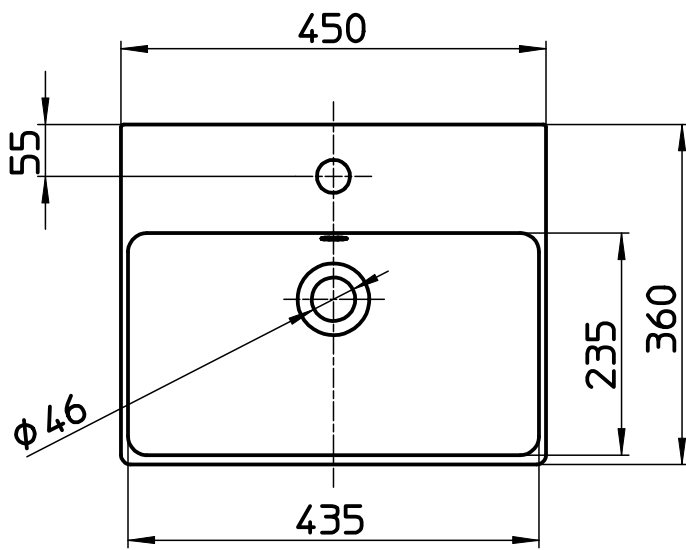

図番

備考	シリーズ名：ONA(Roca) 容量：3,5L、オーバーフロー付、水栓取付穴径φ35、重量：11kg						
品名	洗面器	尺度	承認	検図	製図	担当	第三角法
品番	SR327682-W	1：8	23・3・30	23・3・30	23・3・29	23・3・29	SANEI 株式会社