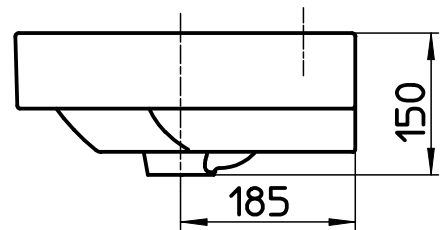

図番

備考	シリーズ名：ONA(Roca) 容量：3,5L、オーバーフロー付、水栓取付穴径φ35、重量：11kg						
品名	洗面器	尺度	承認	検図	製図	担当	第三角法
品番	SR327682-W	1：8	23・3・30	23・3・30	23・3・29	23・3・29	SANEI 株式会社