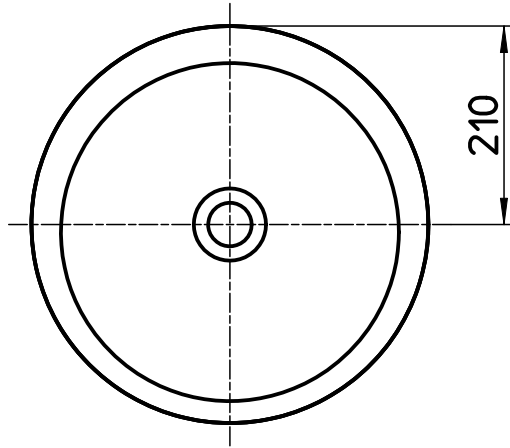

図番

備考	シリーズ名: Bol(Roca) 容量: 4L・オーバーフロー付・水栓取付穴なし						
品名	手洗器	尺度	承認	検図	製図	担当	第三角法
品番	SR327876-W	1:8	11・2・18	11・2・15	11・2・9	11・2・9	SANEI 株式会社