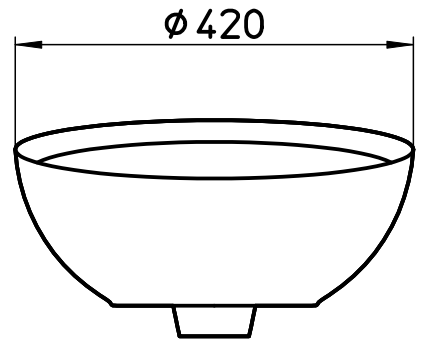

図番

備考	シリーズ名: Bol(Roca) 容量: 4L・オーバーフロー付・水栓取付穴なし						
品名	手洗器	尺度	承認	検図	製図	担当	第三角法
品番	SR327876-W	1:8	11・2・18	11・2・15	11・2・9	11・2・9	SANEI 株式会社