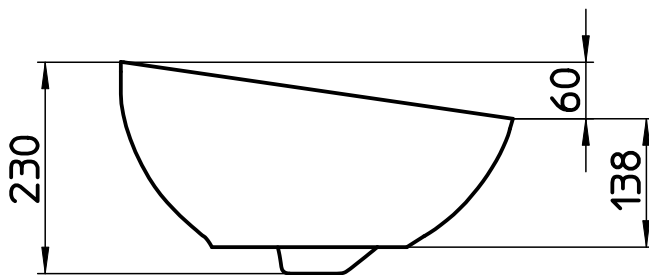

図番

備考	シリーズ名: Bol(Roca) 容量: 4L・オーバーフロー付・水栓取付穴なし						
品名	手洗器	尺度	承認	検図	製図	担当	第三角法
品番	SR327876-W	1:8	11・2・18	11・2・15	11・2・9	11・2・9	SANEI 株式会社