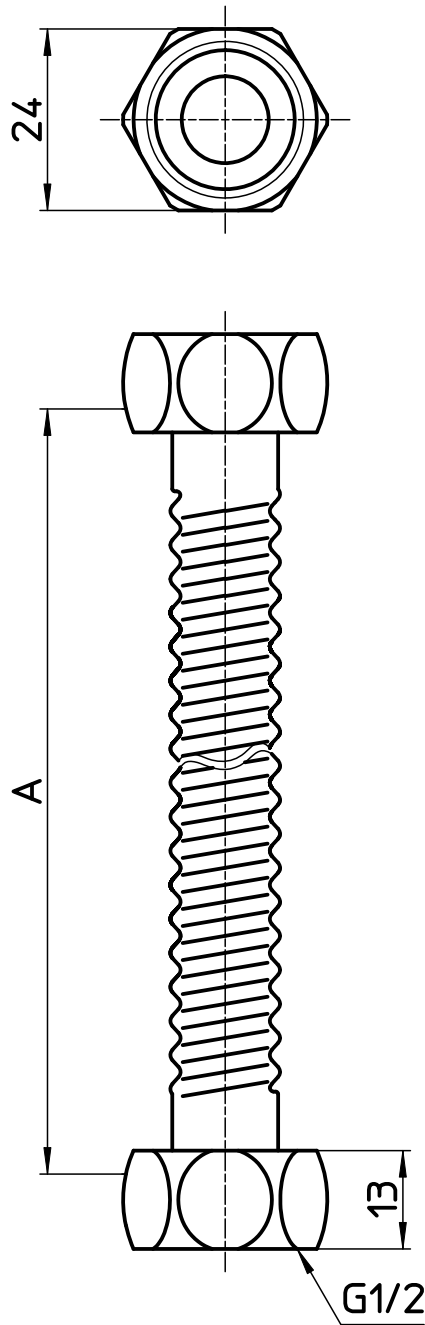

図番

品番	A
T10-13X150	150
T10-13X200	200
T10-13X250	250
T10-13X300	300
T10-13X350	350
T10-13X400	400
T10-13X500	500
T10-13X600	600
T10-13X700	700
T10-13X800	800
T10-13X980	980

備考

品名	ペンリーカン	尺度	承認	検図	製図	設計	第三角法
品番	T10-13X(各サイズ)	1 : 1	20・2・18	20・2・17	20・2・5	03・10・	SANEI 株式会社