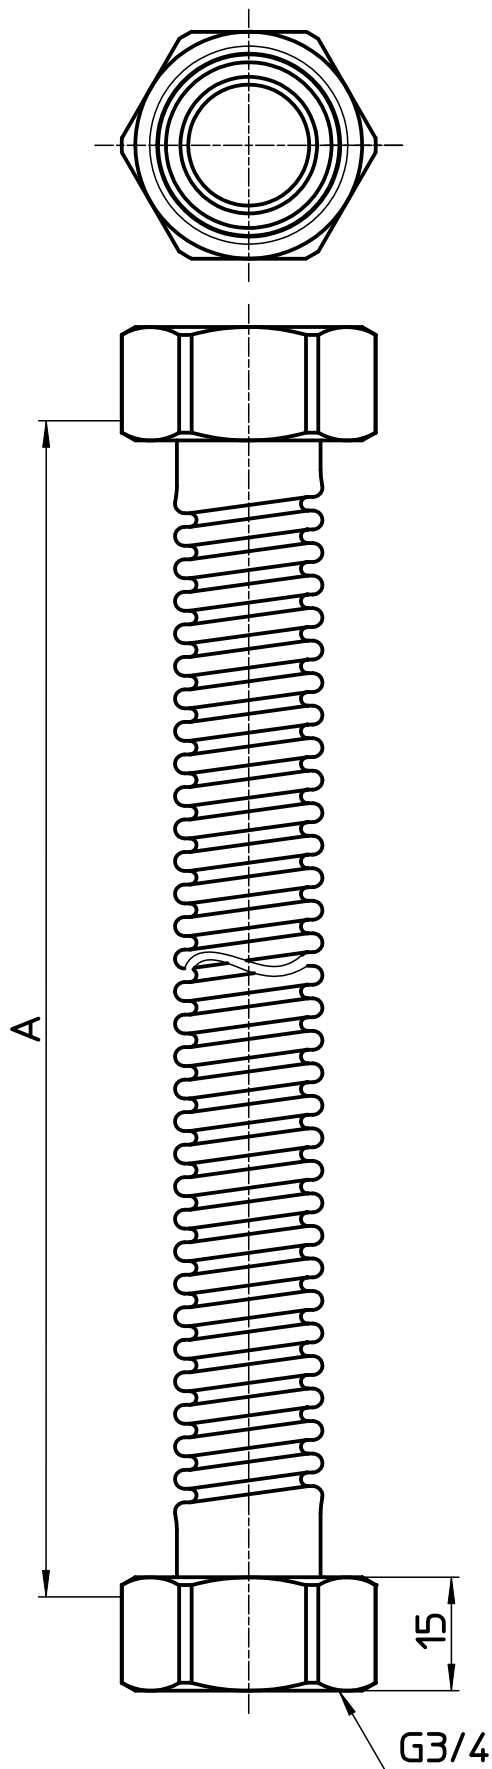

図番

品番	A
T10-20X150	150
T10-20X200	200
T10-20X250	250
T10-20X300	300
T10-20X350	350
T10-20X400	400
T10-20X500	500
T10-20X600	600

備考

品名	ペンリーカン		尺度	承認	検図	製図	担当	第三角法
品番	T10-20X(サイズ)		1 : 1	20・2・18	20・2・18	20・2・5	13・2・13	SANEI 株式会社