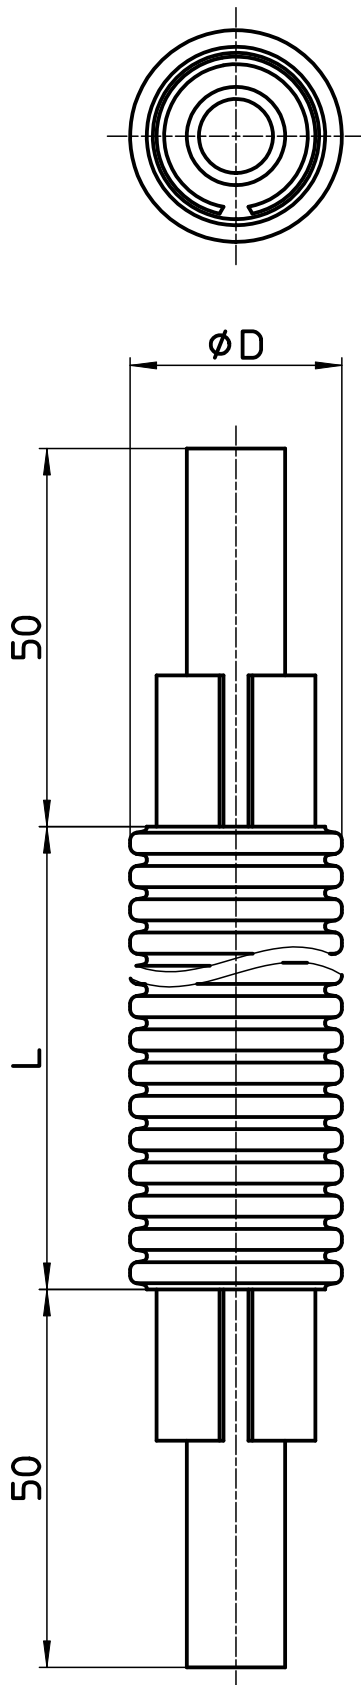

図番

品番	φD	L	色
T100N-3-10A-22-B	27.5	50000	ブルー
T100N-3-10A-22-R			レッド
T100N-3-13A-22-B			ブルー
T100N-3-13A-22-R			レッド
T100N-3-16A-28-B	34	30000	ブルー
T100N-3-16A-28-R			レッド
T100N-3-20A-36-B	42		ブルー
T100N-3-20A-36-R			レッド

備考

品名	さや管	尺度	承認	検図	製図	設計	第三角法
品番	T100N-3-(各サイズ)	1 : 1	06・11・	06・11・	06・11・	06・1・	SANEI 株式会社