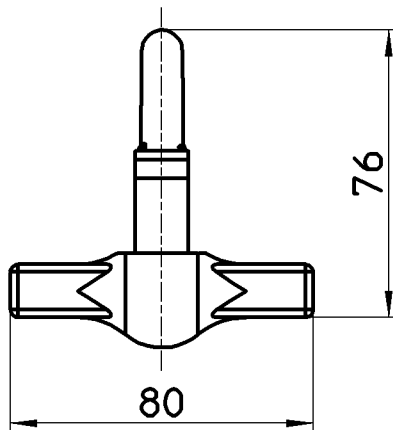

図番

R5410-4S/R5410-4S-20 4個

R3905-13A 1個

T6150T-4-13X13A 4個

品番	品名	L1・L2	D	T	継手用保温カバー 品番
T102T-2YS-13AX3-10	アルミックス特厚管セット3M保温10	3000	38	10	R5410-4S
T102T-2YS-13AX3-20	アルミックス特厚管セット3M保温20	3000	59	20	R5410-4S-20
T102T-2YS-13AX5-10	アルミックス特厚管セット5M保温10	5000	38	10	R5410-4S
T102T-2YS-13AX5-20	アルミックス特厚管セット5M保温20	5000	59	20	R5410-4S-20

備考

品名	アルミックス特厚管セット(各種)	尺度	承認	検図	製図	担当	第三角法
品番	T102T-2YS-(各種)-(各種)	1:2	原田	國枝	山本由	板津	SANEI 株式会社
			20・12・11	20・11・30	20・11・19	16・7・6	