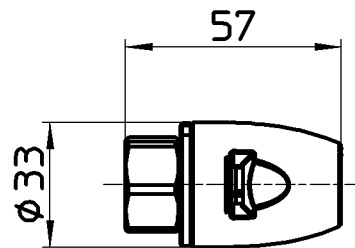

図番

R5410-4S/R5410-4S-20 4個

R3905-13A 1個

T6150T-4-13X13A 4個

品番	品名	L1・L2	D	T	継手用保温カバー 品番
T102T-2YS-13AX3-10	アルミックス特厚管セット3M保温10	3000	38	10	R5410-4S
T102T-2YS-13AX3-20	アルミックス特厚管セット3M保温20	3000	59	20	R5410-4S-20
T102T-2YS-13AX5-10	アルミックス特厚管セット5M保温10	5000	38	10	R5410-4S
T102T-2YS-13AX5-20	アルミックス特厚管セット5M保温20	5000	59	20	R5410-4S-20

備考

品名	アルミックス特厚管セット(各種)	尺度	承認	検図	製図	担当	第三角法
品番	T102T-2YS-(各種)-(各種)	1:2	原田	國枝	山本由	板津	SANEI 株式会社
			20・12・11	20・11・30	20・11・19	16・7・6	