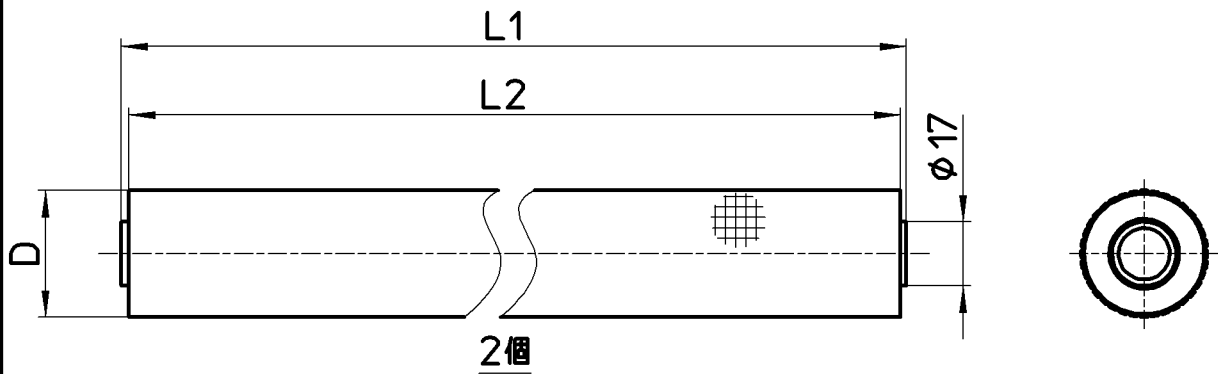

図番

R5410-4S/R5410-4S-20 4個

R3905-13A 1個

T6150T-4-13X13A 4個

品番	品名	L1・L2	D	T	継手用保温カバー 品番
T102T-2YS-13AX3-10	アルミックス特厚管セット3M保温10	3000	38	10	R5410-4S
T102T-2YS-13AX3-20	アルミックス特厚管セット3M保温20	3000	59	20	R5410-4S-20
T102T-2YS-13AX5-10	アルミックス特厚管セット5M保温10	5000	38	10	R5410-4S
T102T-2YS-13AX5-20	アルミックス特厚管セット5M保温20	5000	59	20	R5410-4S-20

備考

品名	アルミックス特厚管セット(各種)	尺度	承認	検図	製図	担当	第三角法
品番	T102T-2YS-(各種)-(各種)	1:2	原田	國枝	山本由	板津	SANEI 株式会社
			20・12・11	20・11・30	20・11・19	16・7・6	